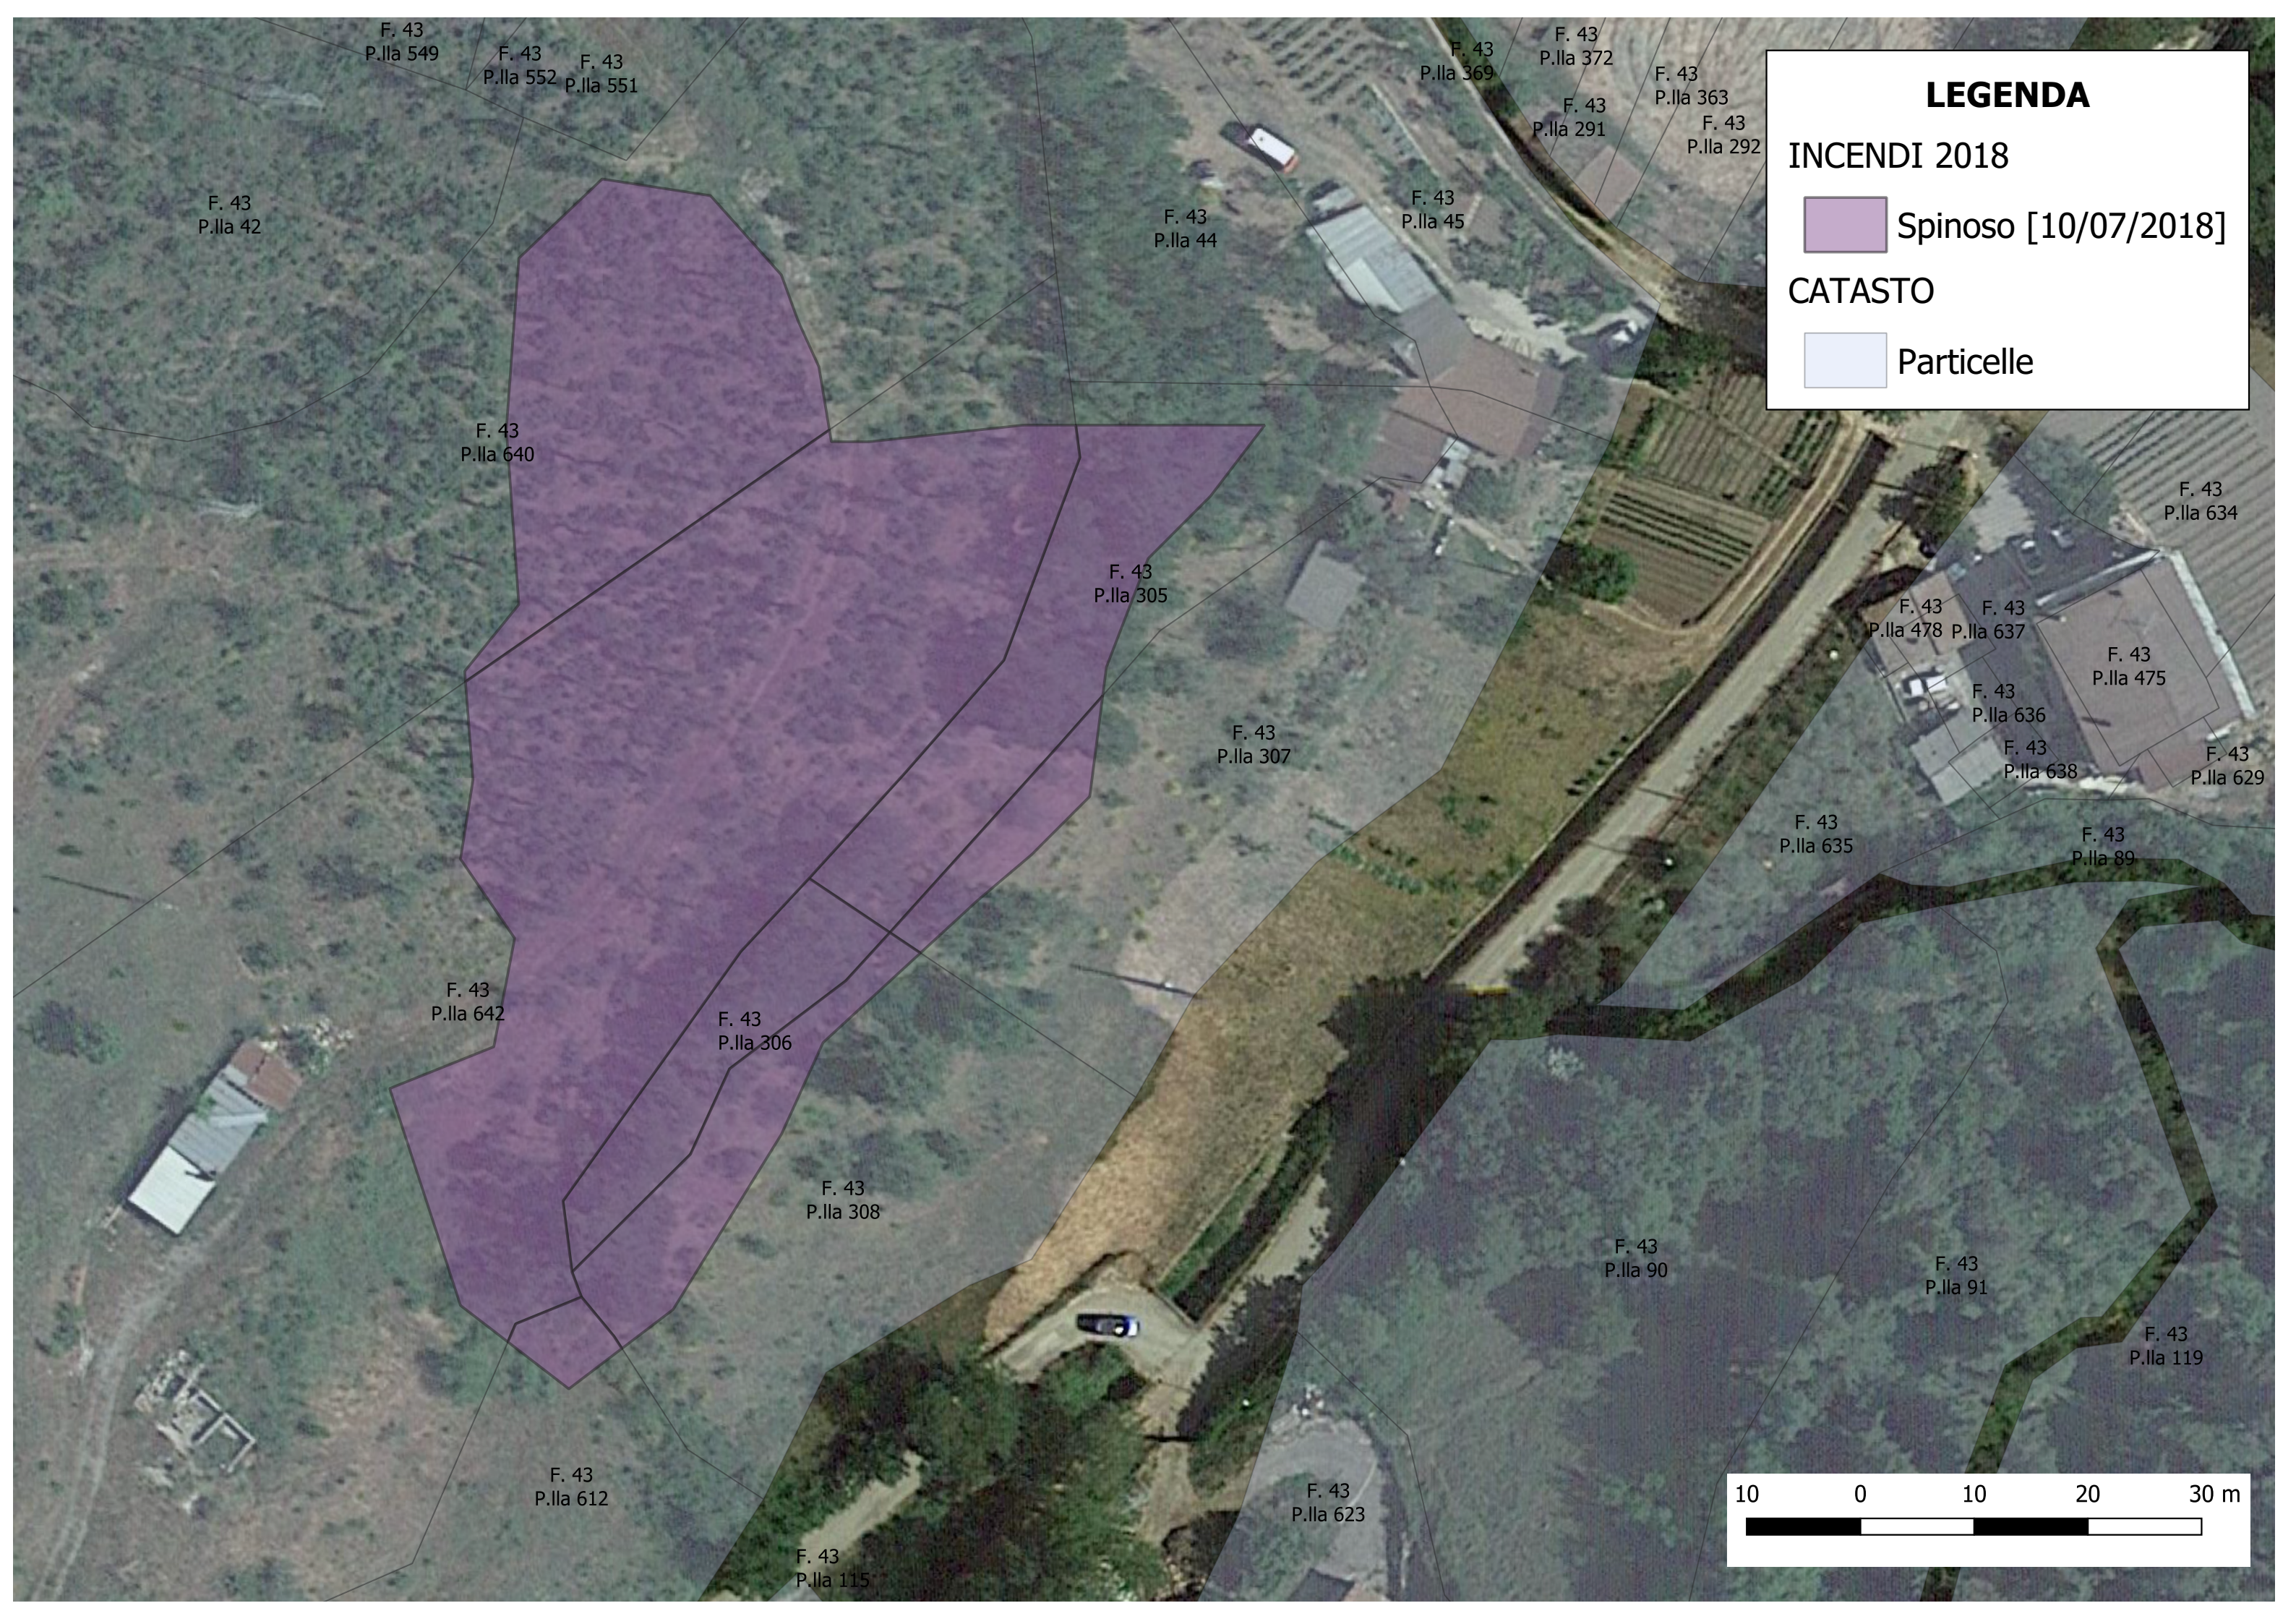

LEGENDA

INCENDI 2018

 Spinoso [10/07/2018]

COMUNE DI TITO

CATAST DEI SOPRASSUOLI PERCORSI DAL FUOCO ai sensi della Legge 21 Novembre 2000 n. 35

ANNO	LOCALITA'	DATA INCENDIO	NCT	NCEU	FOGLIO	PARTICELLA	BRUCIATA	QUALITA'	SUPERFICIE [mq]
							TOTALE	PARZIALE	
2018	Spinoso	10/07/2018	X		43	305	X	BOSCHIVA	475,1
2018	Spinoso	10/07/2018	X		43	306	X	BOSCHIVA	252,1
2018	Spinoso	10/07/2018	X		43	307	X	BOSCHIVA	104,2
2018	Spinoso	10/07/2018	X		43	308	X	BOSCHIVA	241,3
2018	Spinoso	10/07/2018	X		43	640	X	BOSCHIVA	764,8
2018	Spinoso	10/07/2018	X		43	642	X	BOSCHIVA	2075,5
2018	Spinoso	10/07/2018	X		43	612	X	BOSCHIVA	45,0

Superficie boschiva percorsa dal fuoco [mq] 3958,0

LEGENDA

INCENDI 2018

 Spinoso [10/07/2018]

CATASTO

 Particelle

F. 43
P.lla 549

F. 43
P.lla 552