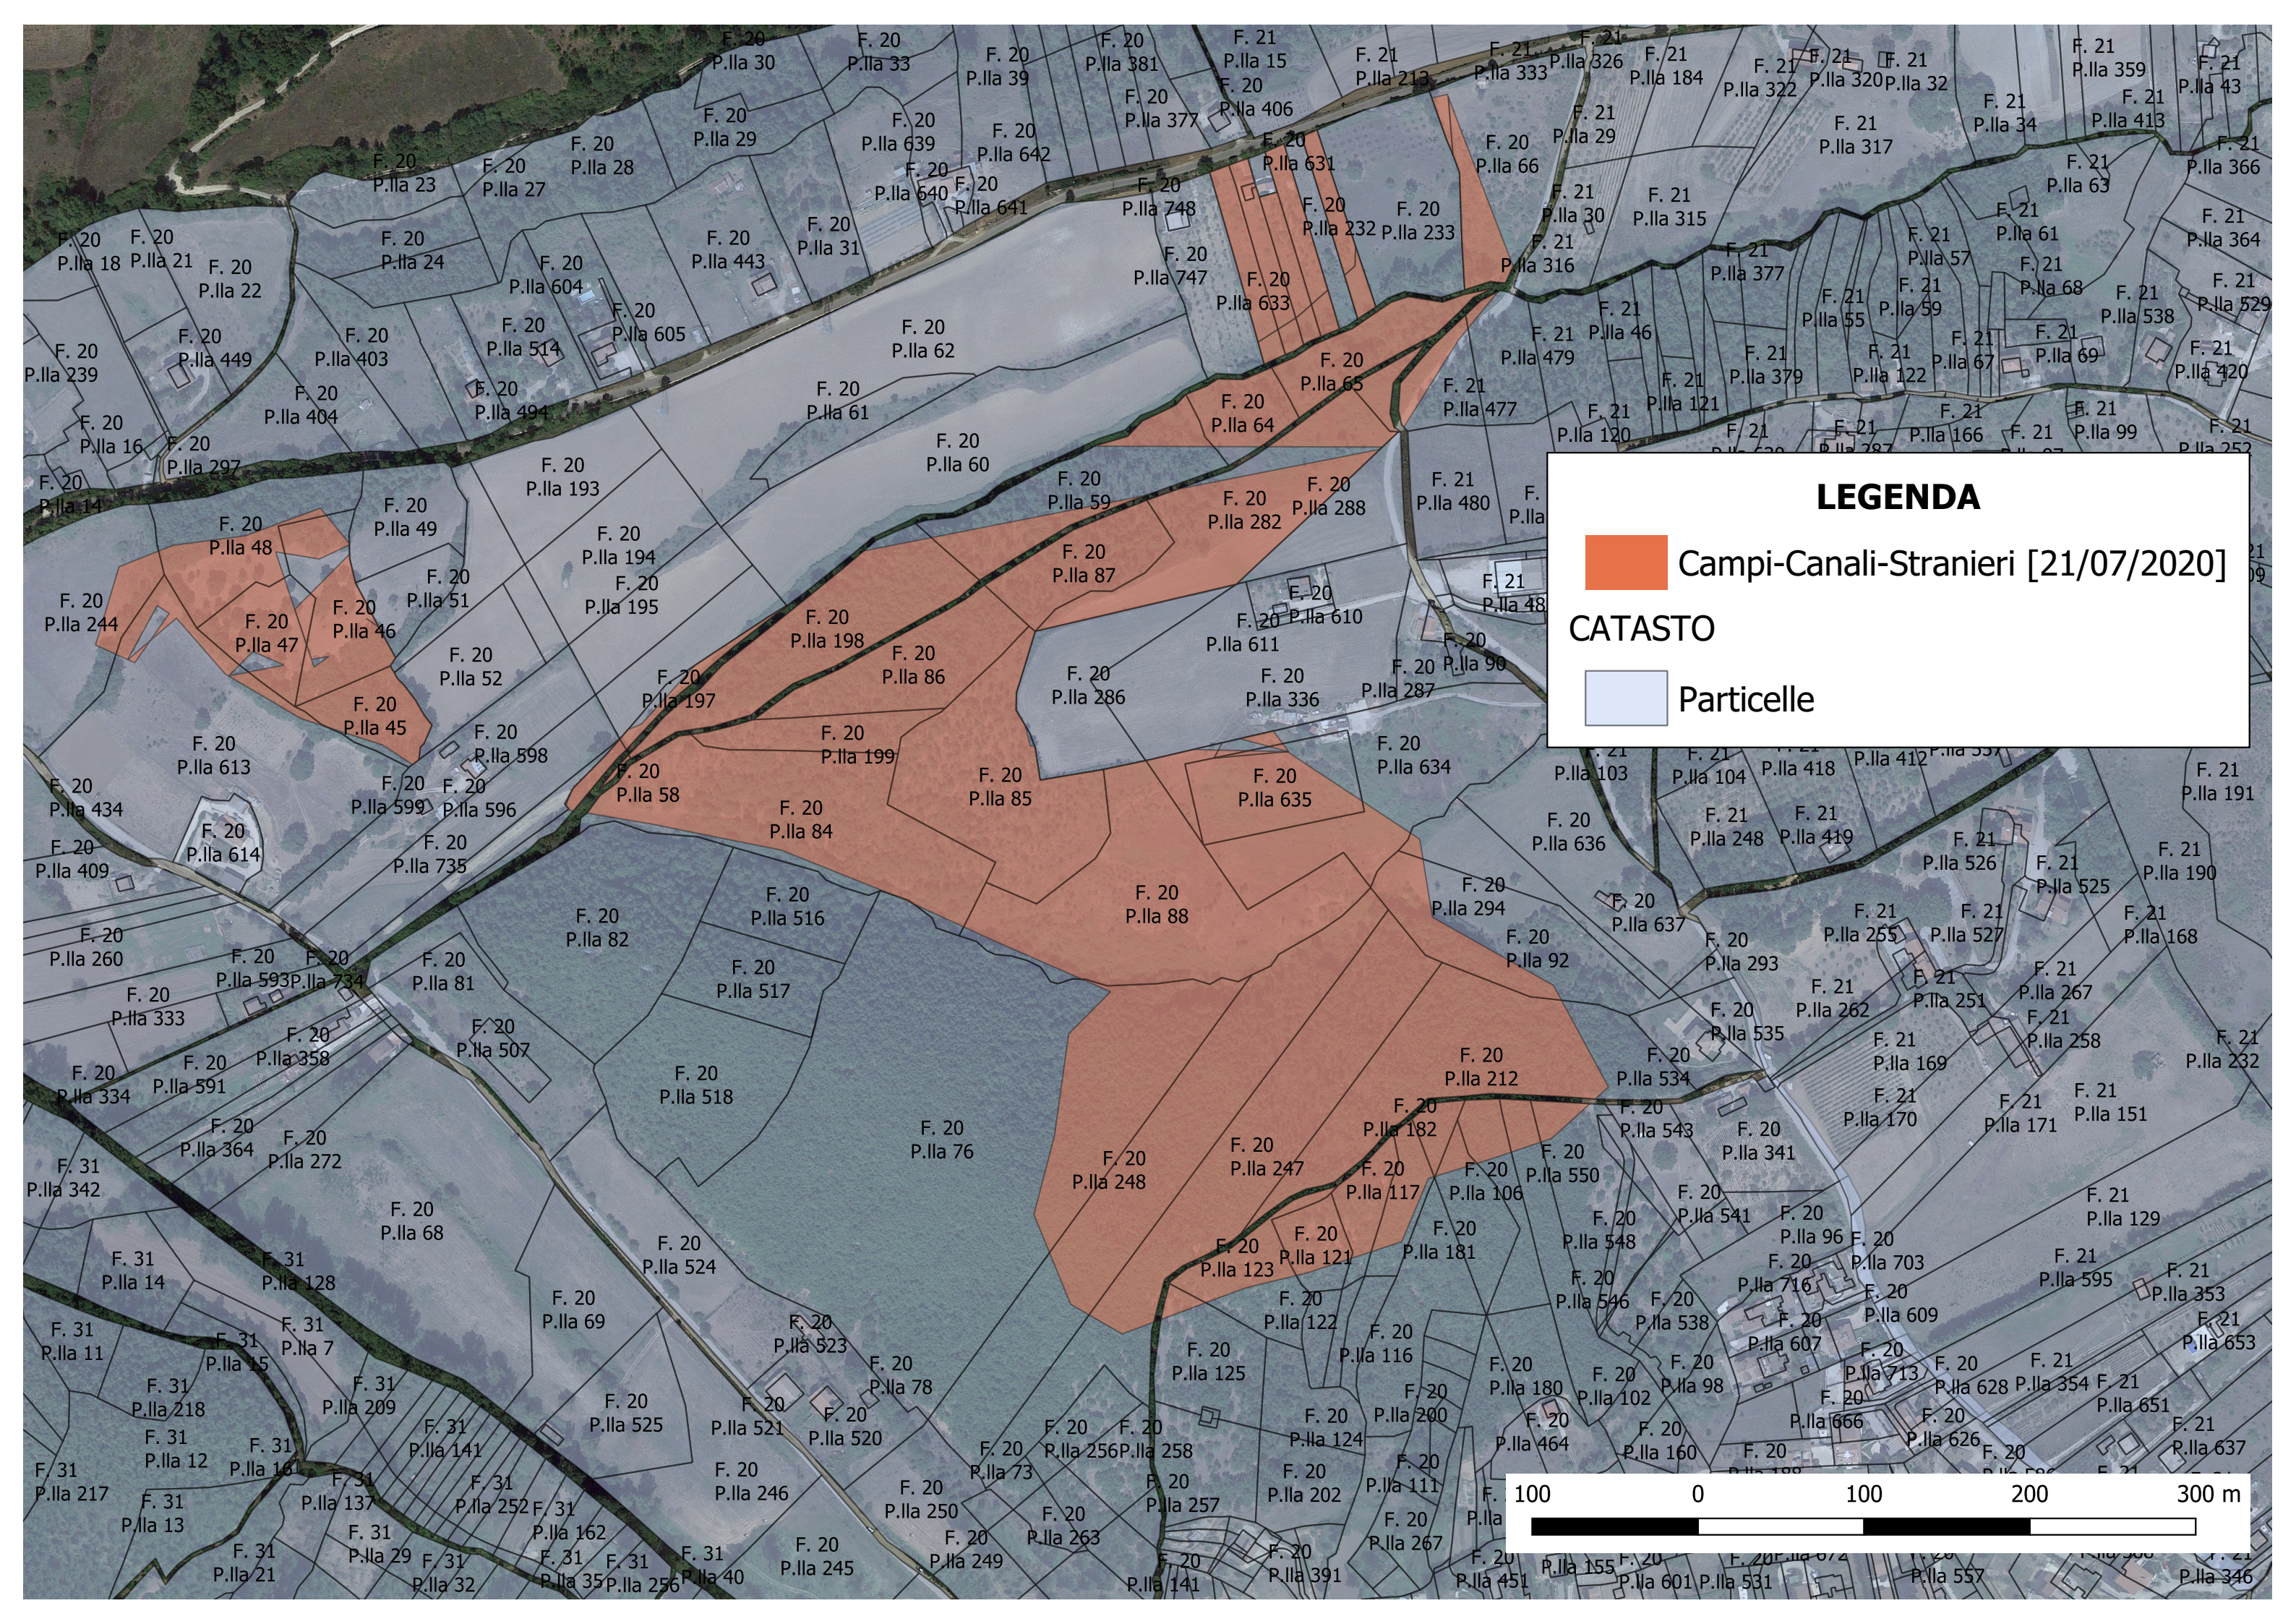

LEGENDA

- Campi-Canali-Stranieri [21/07/2020]
- **CATASTO**
- Particelle