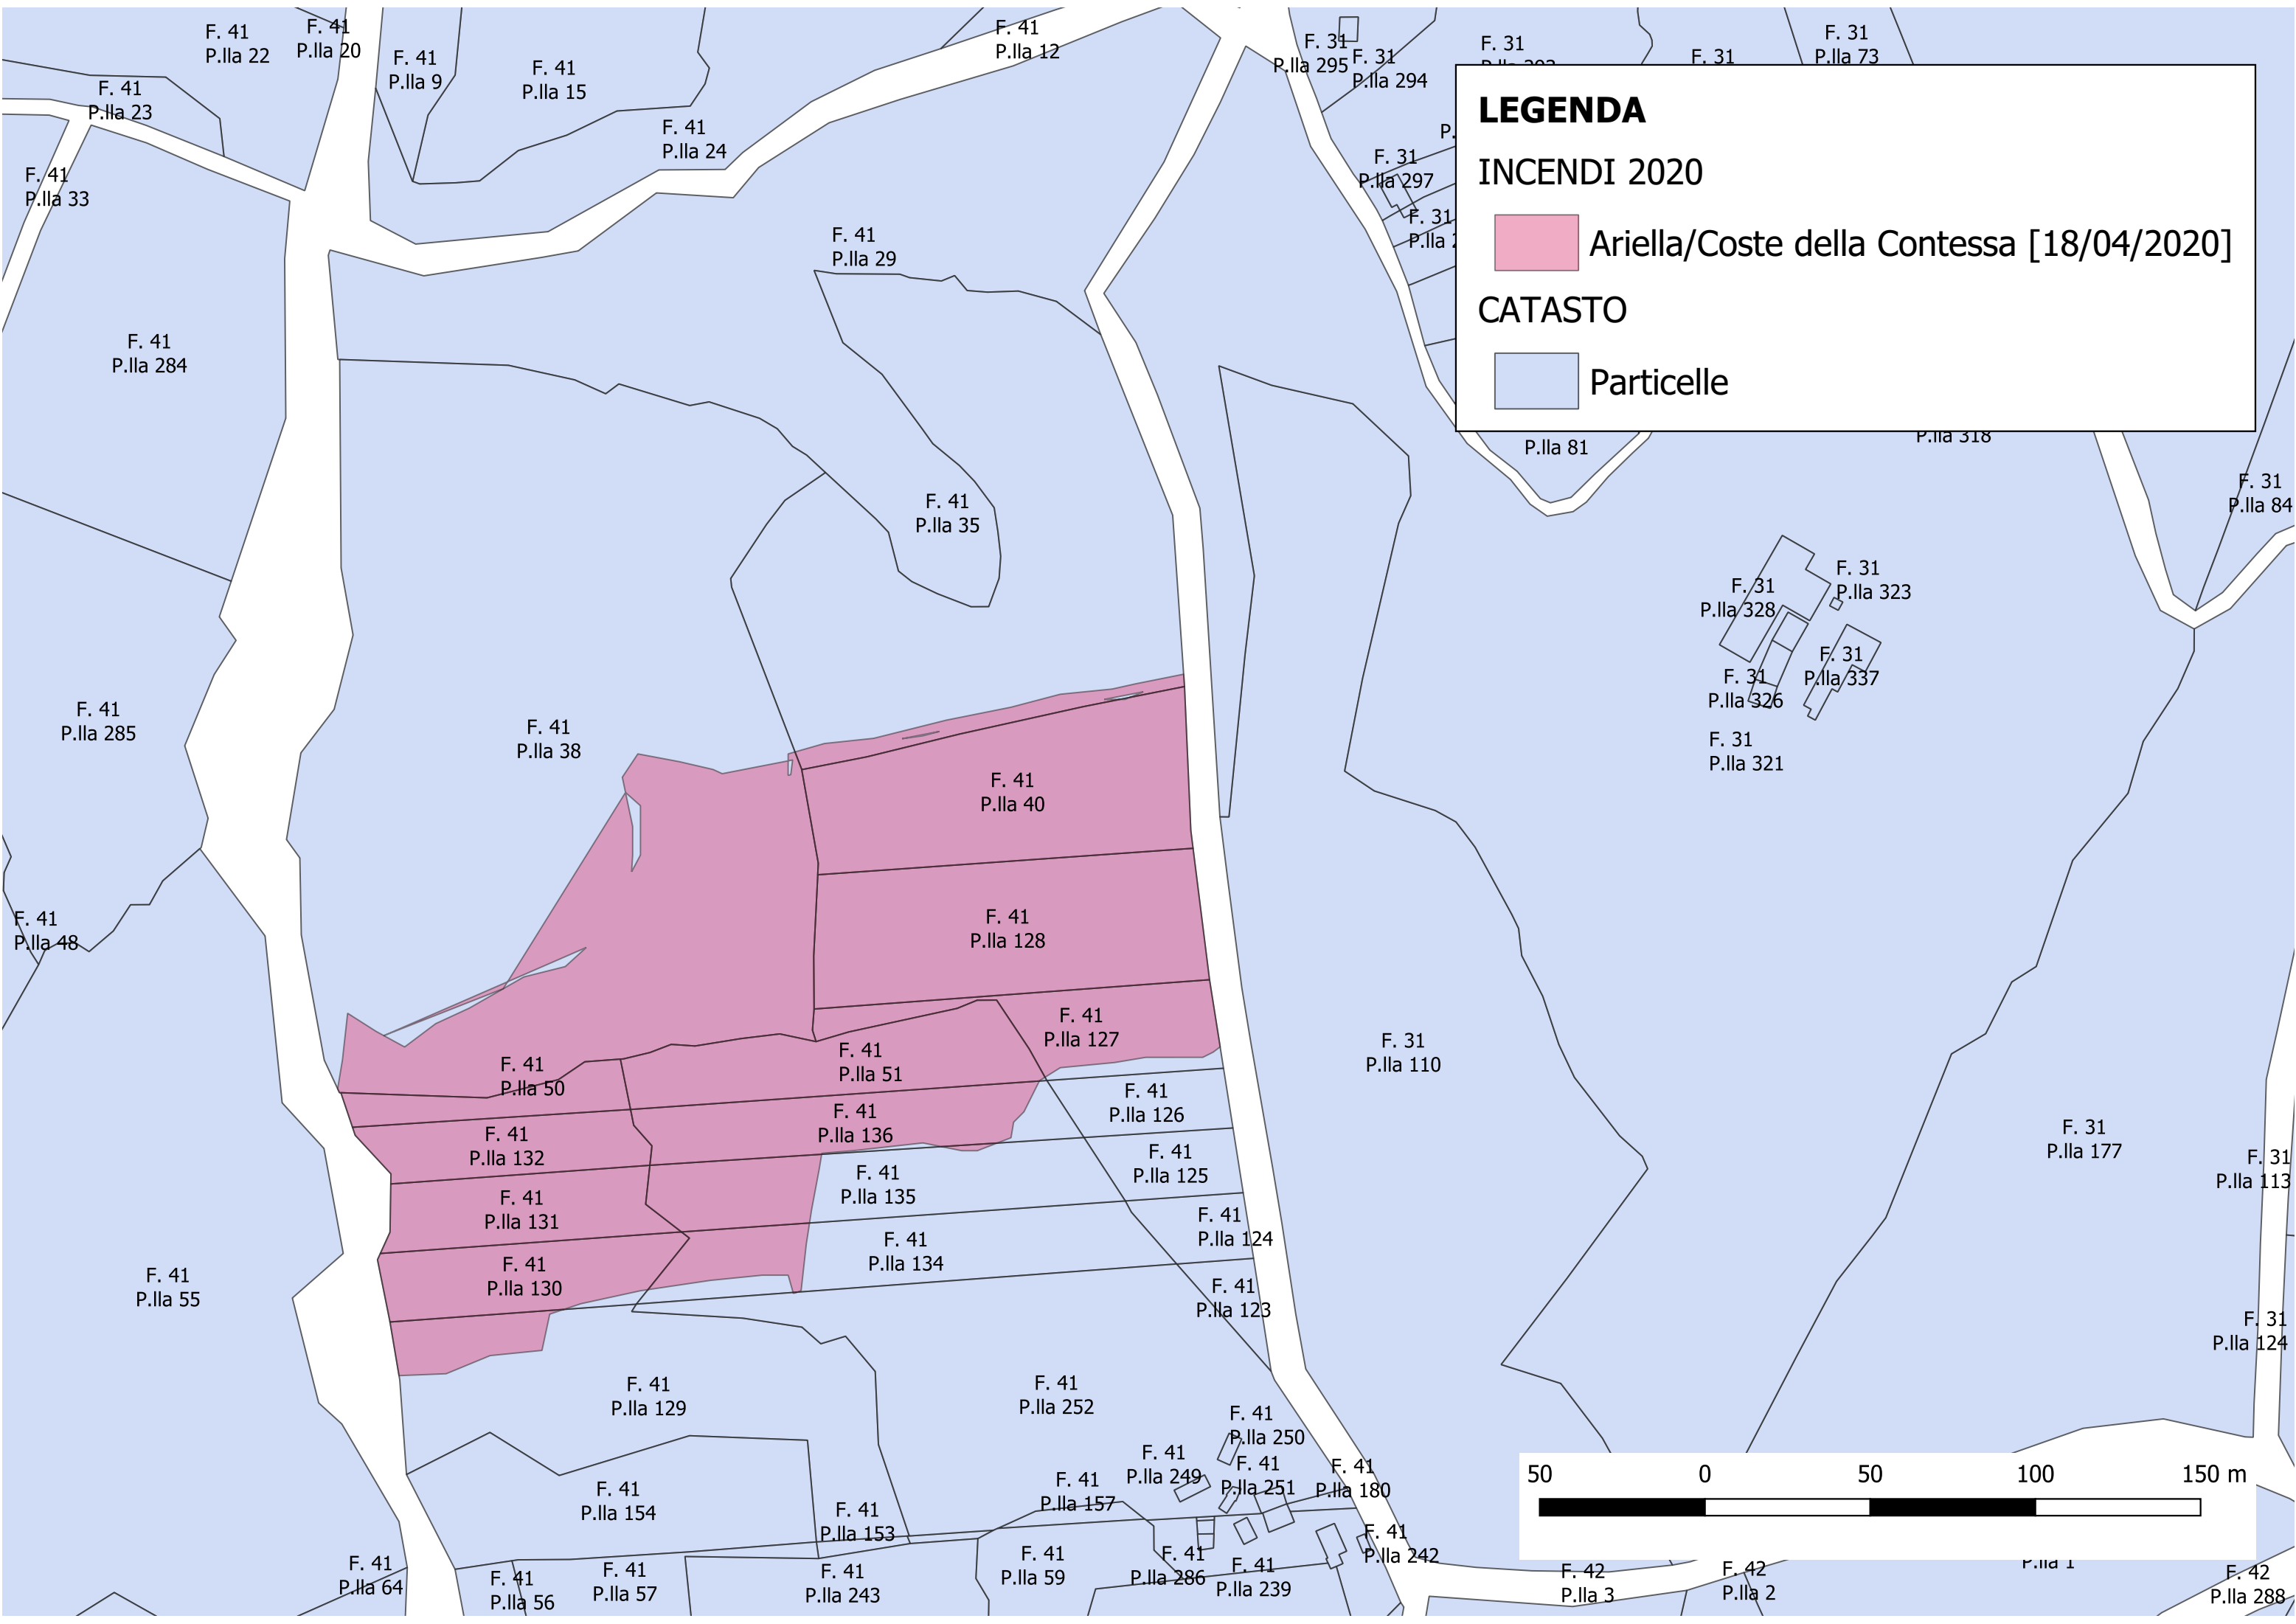

LEGENDA

INCENDI 2020

Ariella/Coste della Contessa [18/04/2020]

CATASTO

Particelle