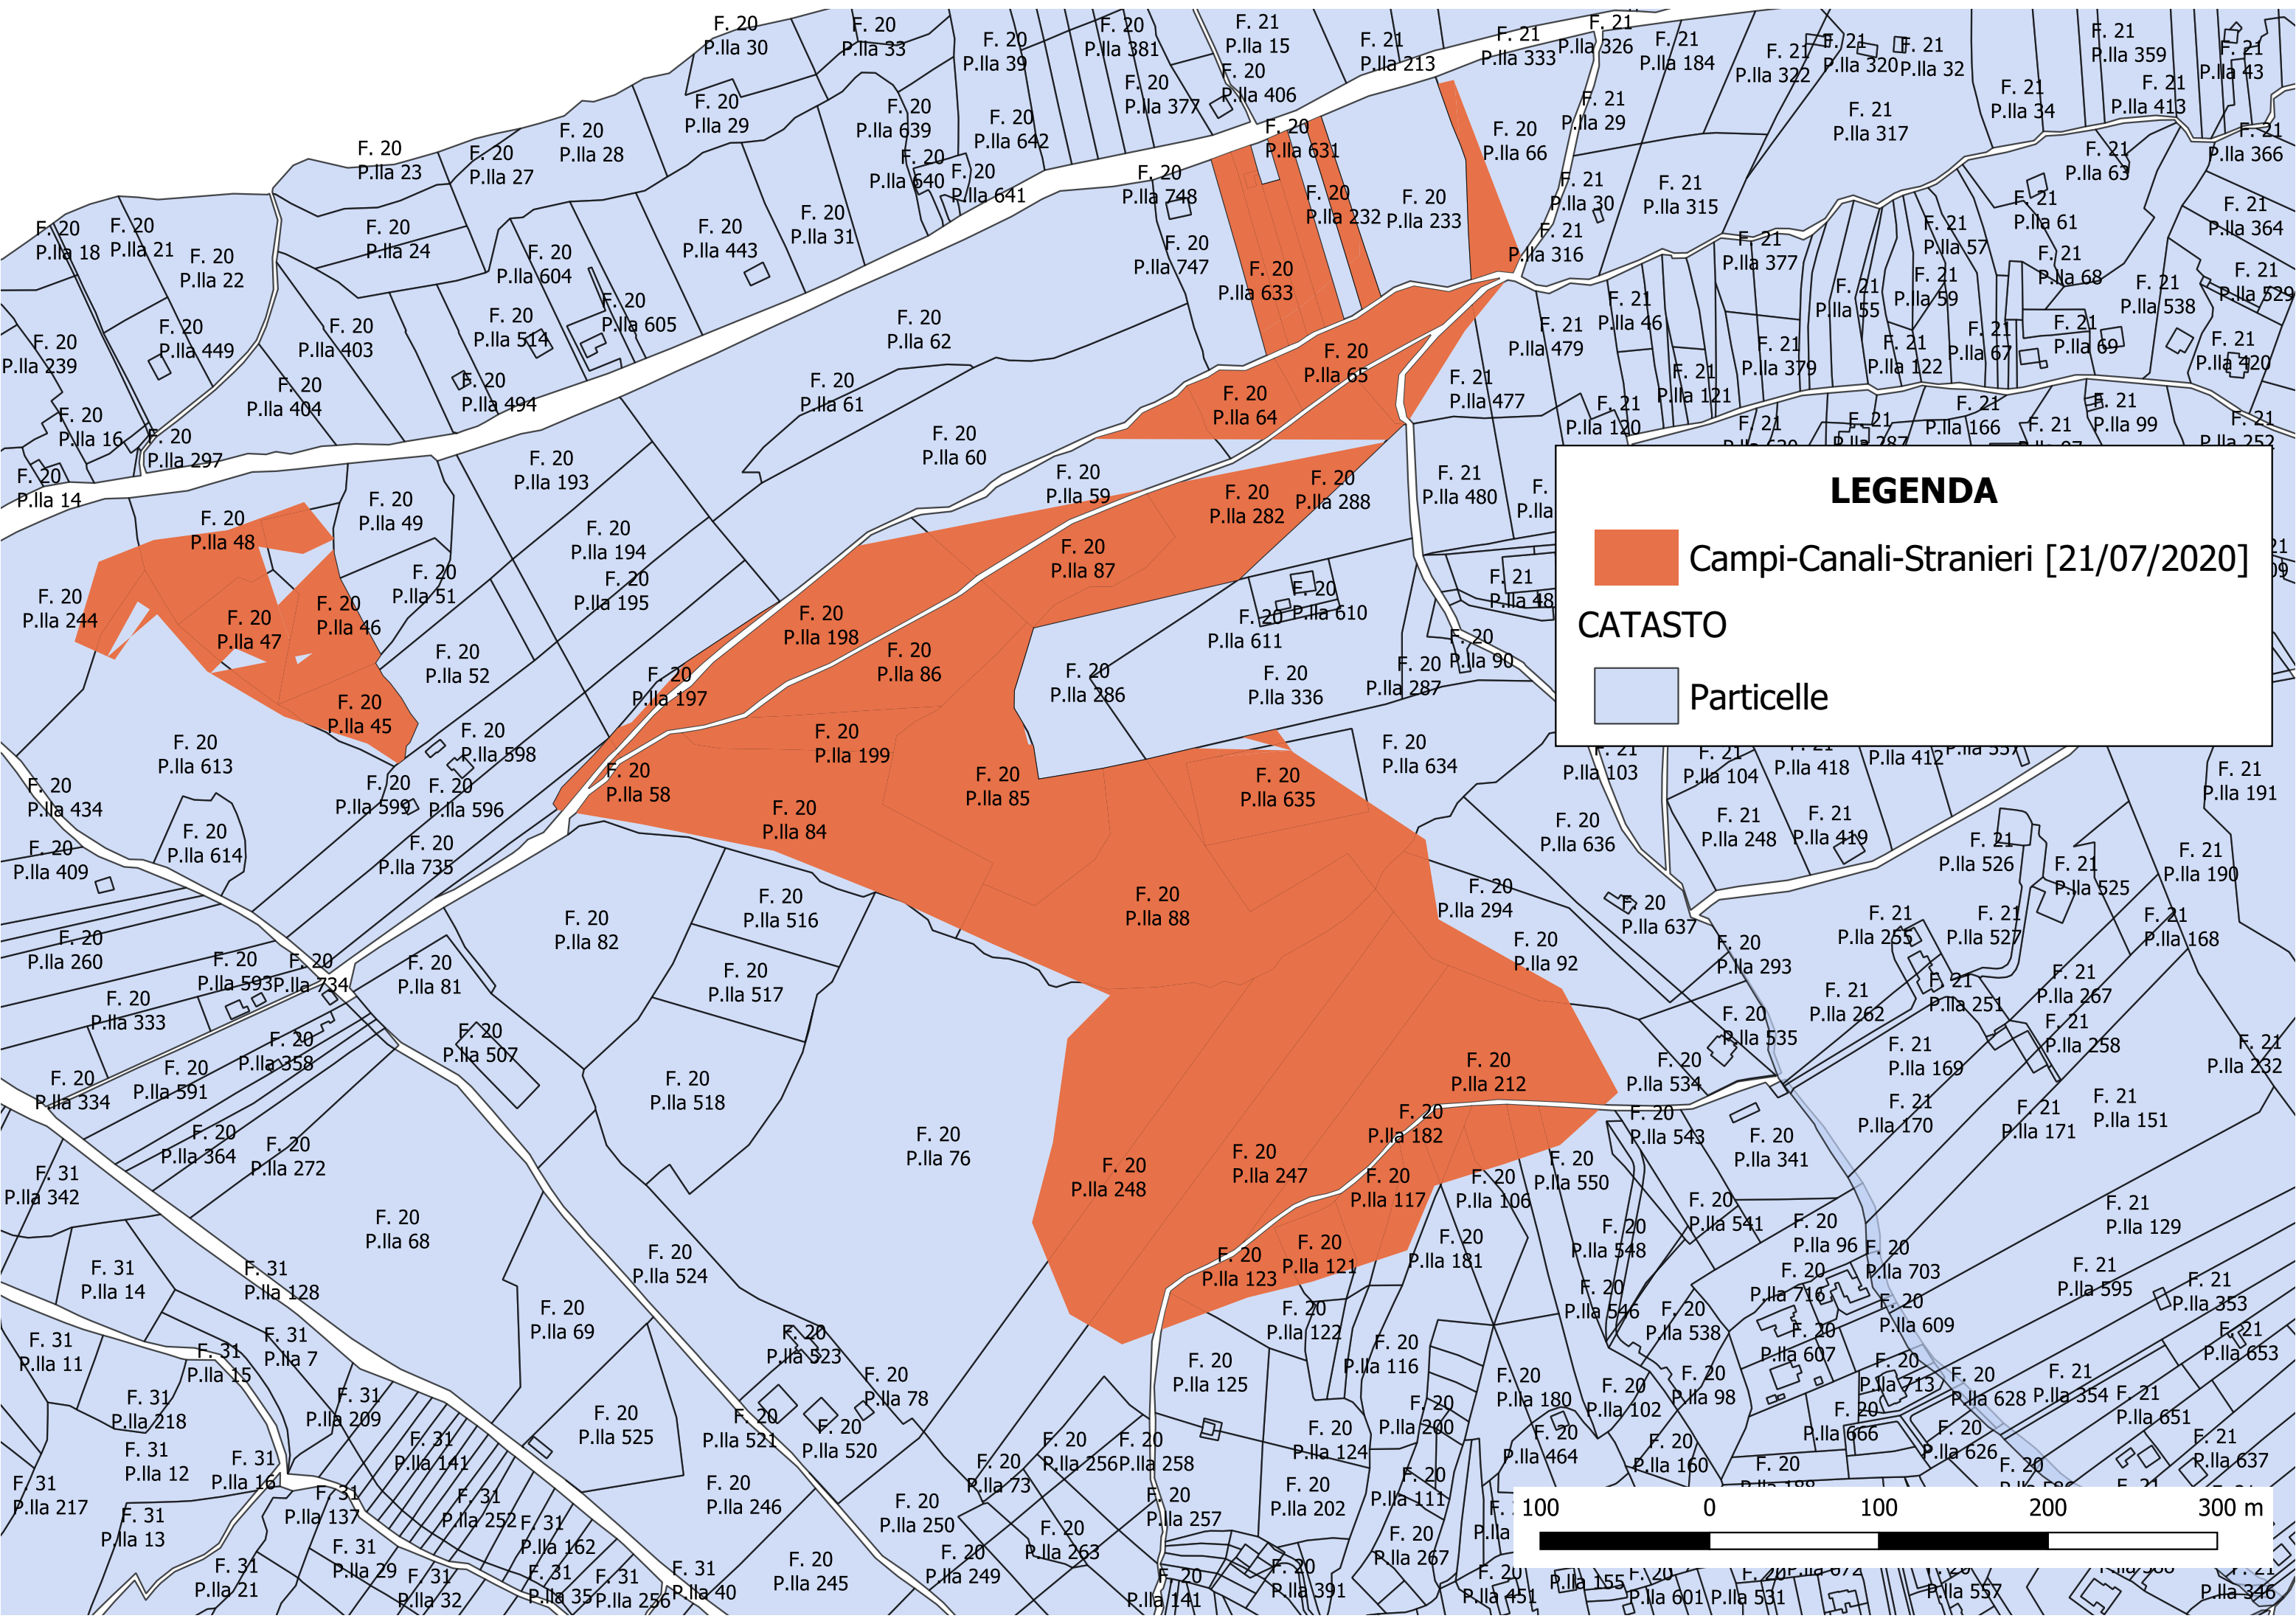

LEGENDA

- Campi-Canali-Stranieri [21/07/2020]
- **CATASTO**
- Particelle