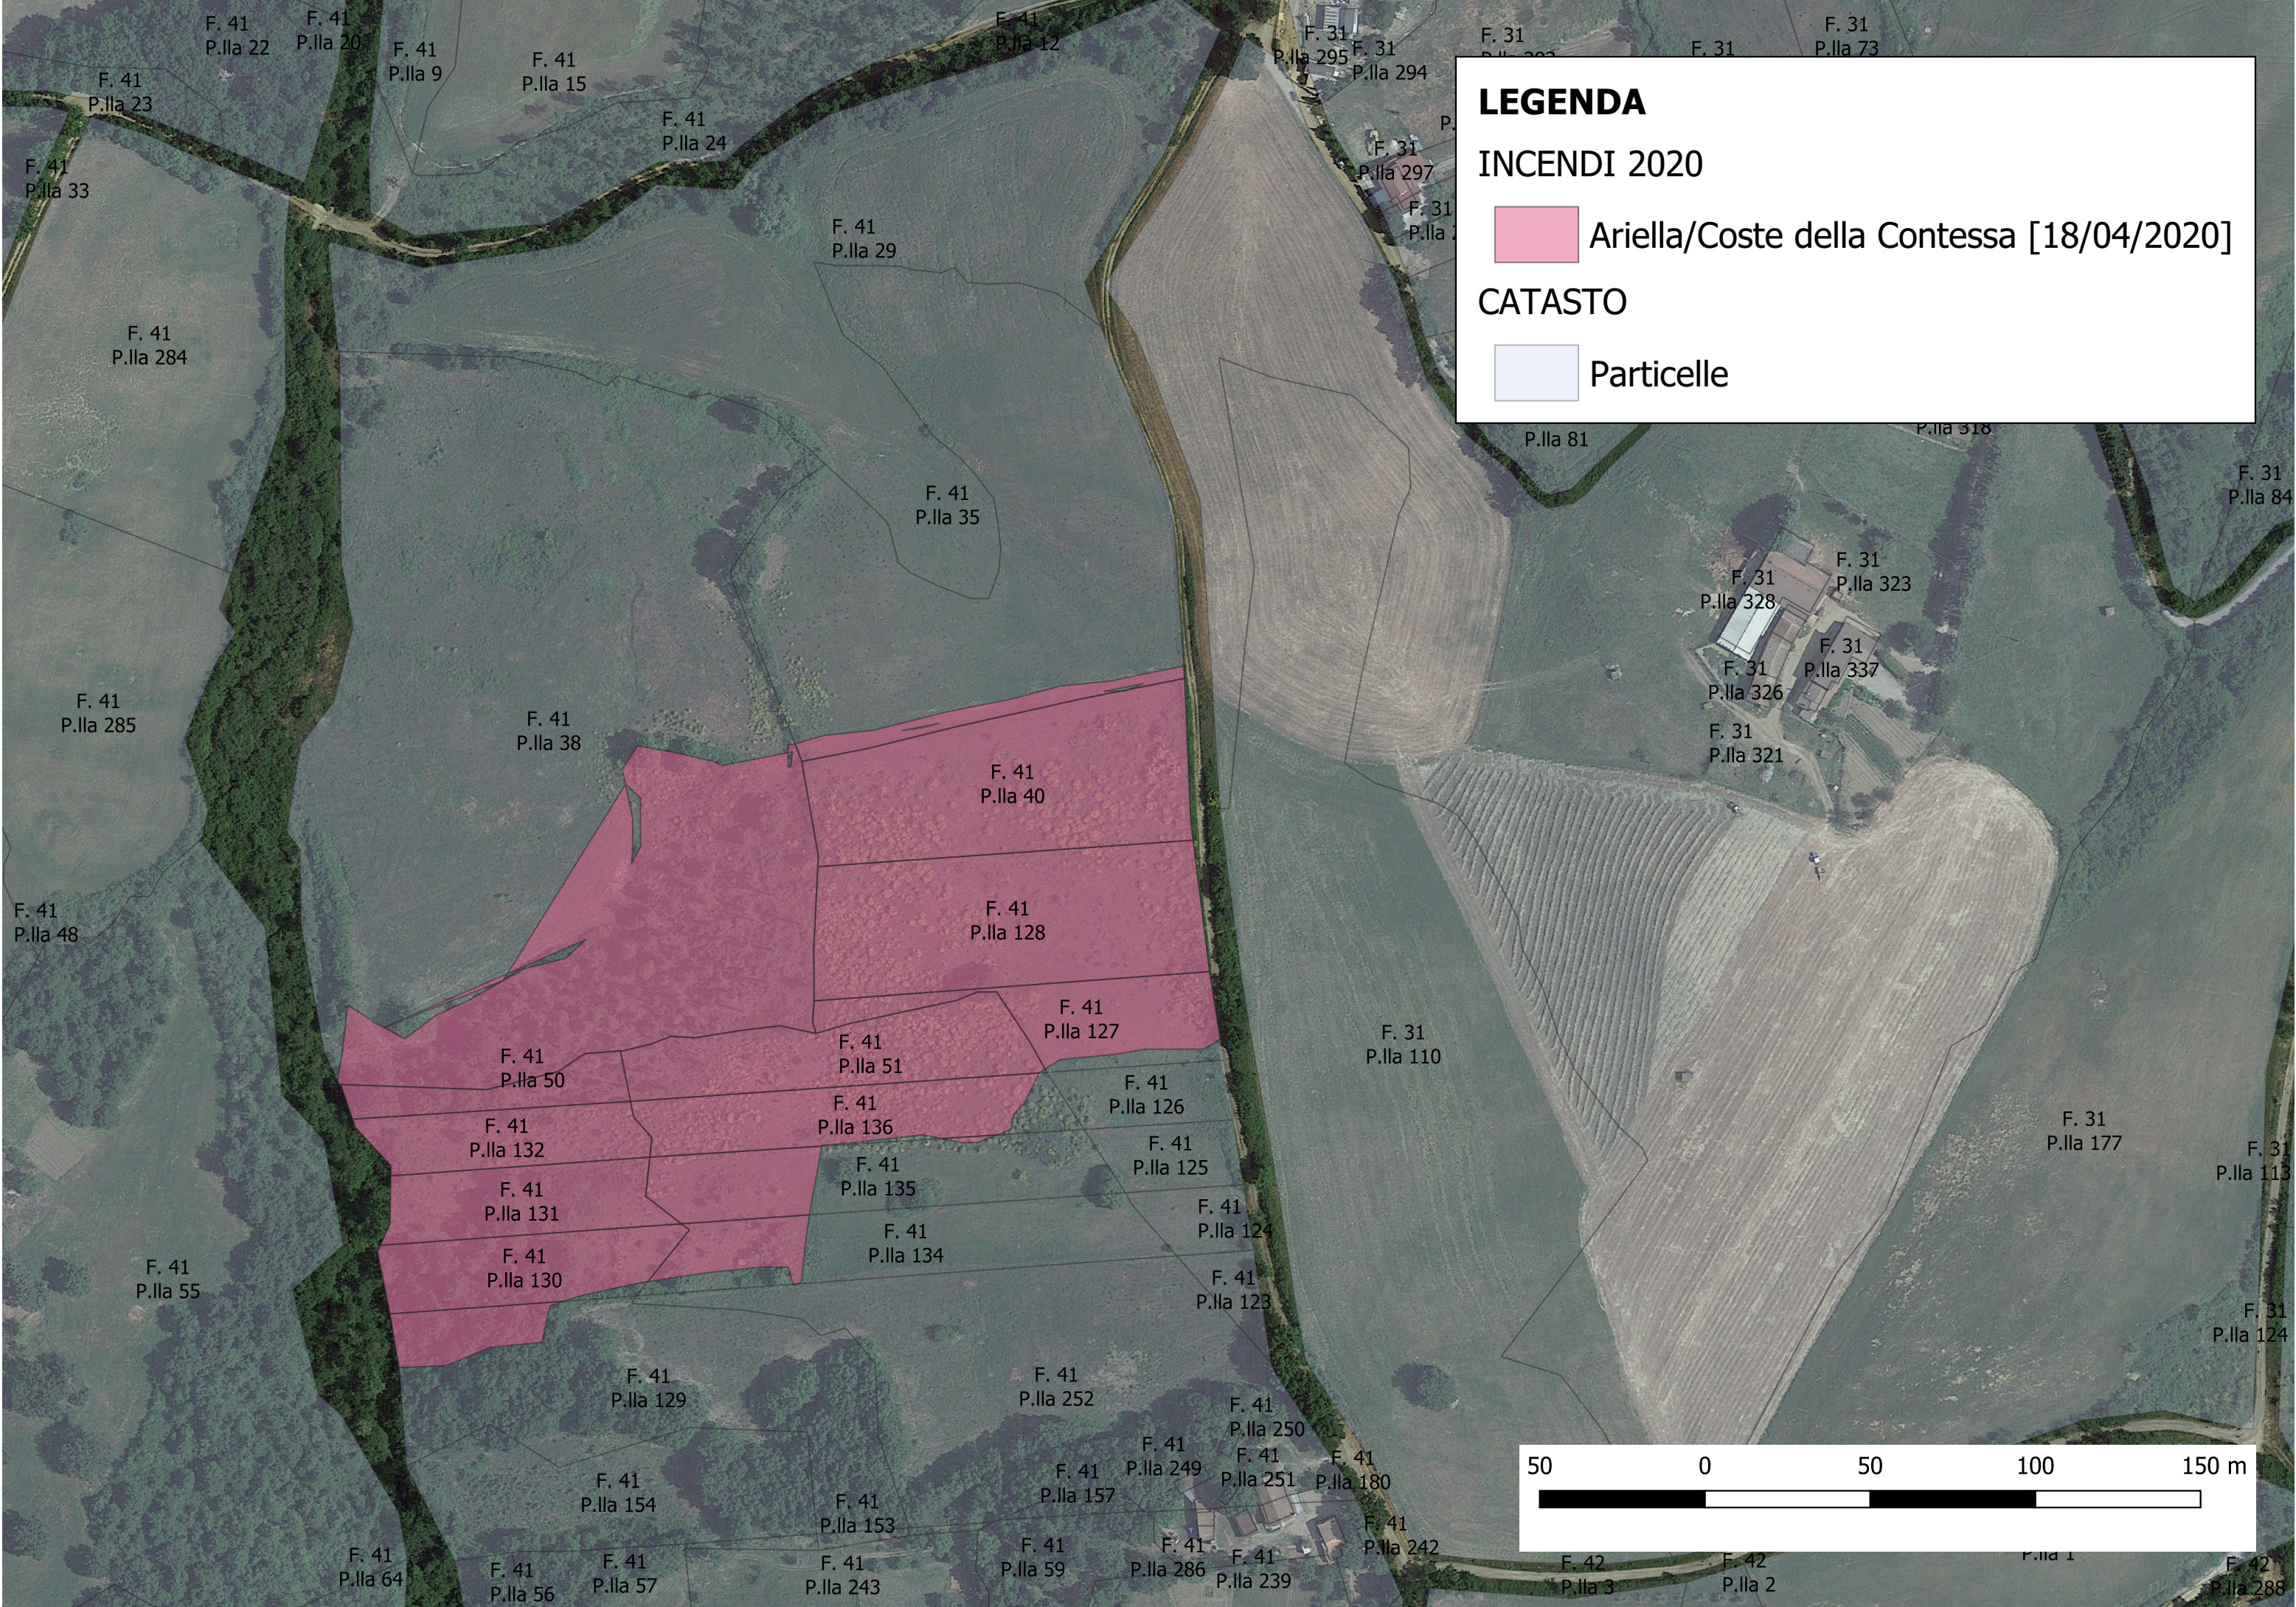

LEGENDA

-  Campi-Canali-Stranieri [21/07/2020]
-  Ariella/CosteDellaContessa [18/04/2020]

COMUNE DI TITO

CATASTO DEI SOPRASSUOLI PERCORSI DAL FUOCO ai sensi della Legge 21 Novembre 2000 n. 35

ANNO	LOCALITA'	DATA INCENDIO	NCT	NCEU	FOGLIO	PARTICELLA	BRUCIATA	QUALITA'	SUPERFICIE [mq]
TOTALE PARZIALE									
2020	Ariella/Coste della	18/04/2020	X		41	127	X	BOSCHIVA	1664,1
2020	Ariella/Coste della	18/04/2020	X		41	128	X	BOSCHIVA	4715,4
2020	Ariella/Coste della	18/04/2020	X		41	129	X	BOSCHIVA	663,7
2020	Ariella/Coste della	18/04/2020	X		41	130	X	BOSCHIVA	1730,2
2020	Ariella/Coste della	18/04/2020	X		41	131	X	BOSCHIVA	1675,7
2020	Ariella/Coste della	18/04/2020	X		41	132	X	BOSCHIVA	1434,2
2020	Ariella/Coste della	18/04/2020	X		41	135	X	BOSCHIVA	1026,1
2020	Ariella/Coste della	18/04/2020	X		41	136	X	BOSCHIVA	1995,9
2020	Ariella/Coste della	18/04/2020	X		41	252	X	BOSCHIVA	0,2
2020	Ariella/Coste della	18/04/2020	X		41	35	X	BOSCHIVA	563,2
2020	Ariella/Coste della	18/04/2020	X		41	38	X	BOSCHIVA	7876,9
2020	Ariella/Coste della	18/04/2020	X		41	40	X	BOSCHIVA	4691,1
2020	Ariella/Coste della	18/04/2020	X		41	50	X	BOSCHIVA	827,6
2020	Ariella/Coste della	18/04/2020	X		41	51	X	BOSCHIVA	2421,9

Superficie boschiva percorsa dal fuoco [mq]

31286,2

LEGENDA

INCENDI 2020

 Ariella/Coste della Contessa [18/04/2020]

CATASTO

 Particelle

LEGENDA