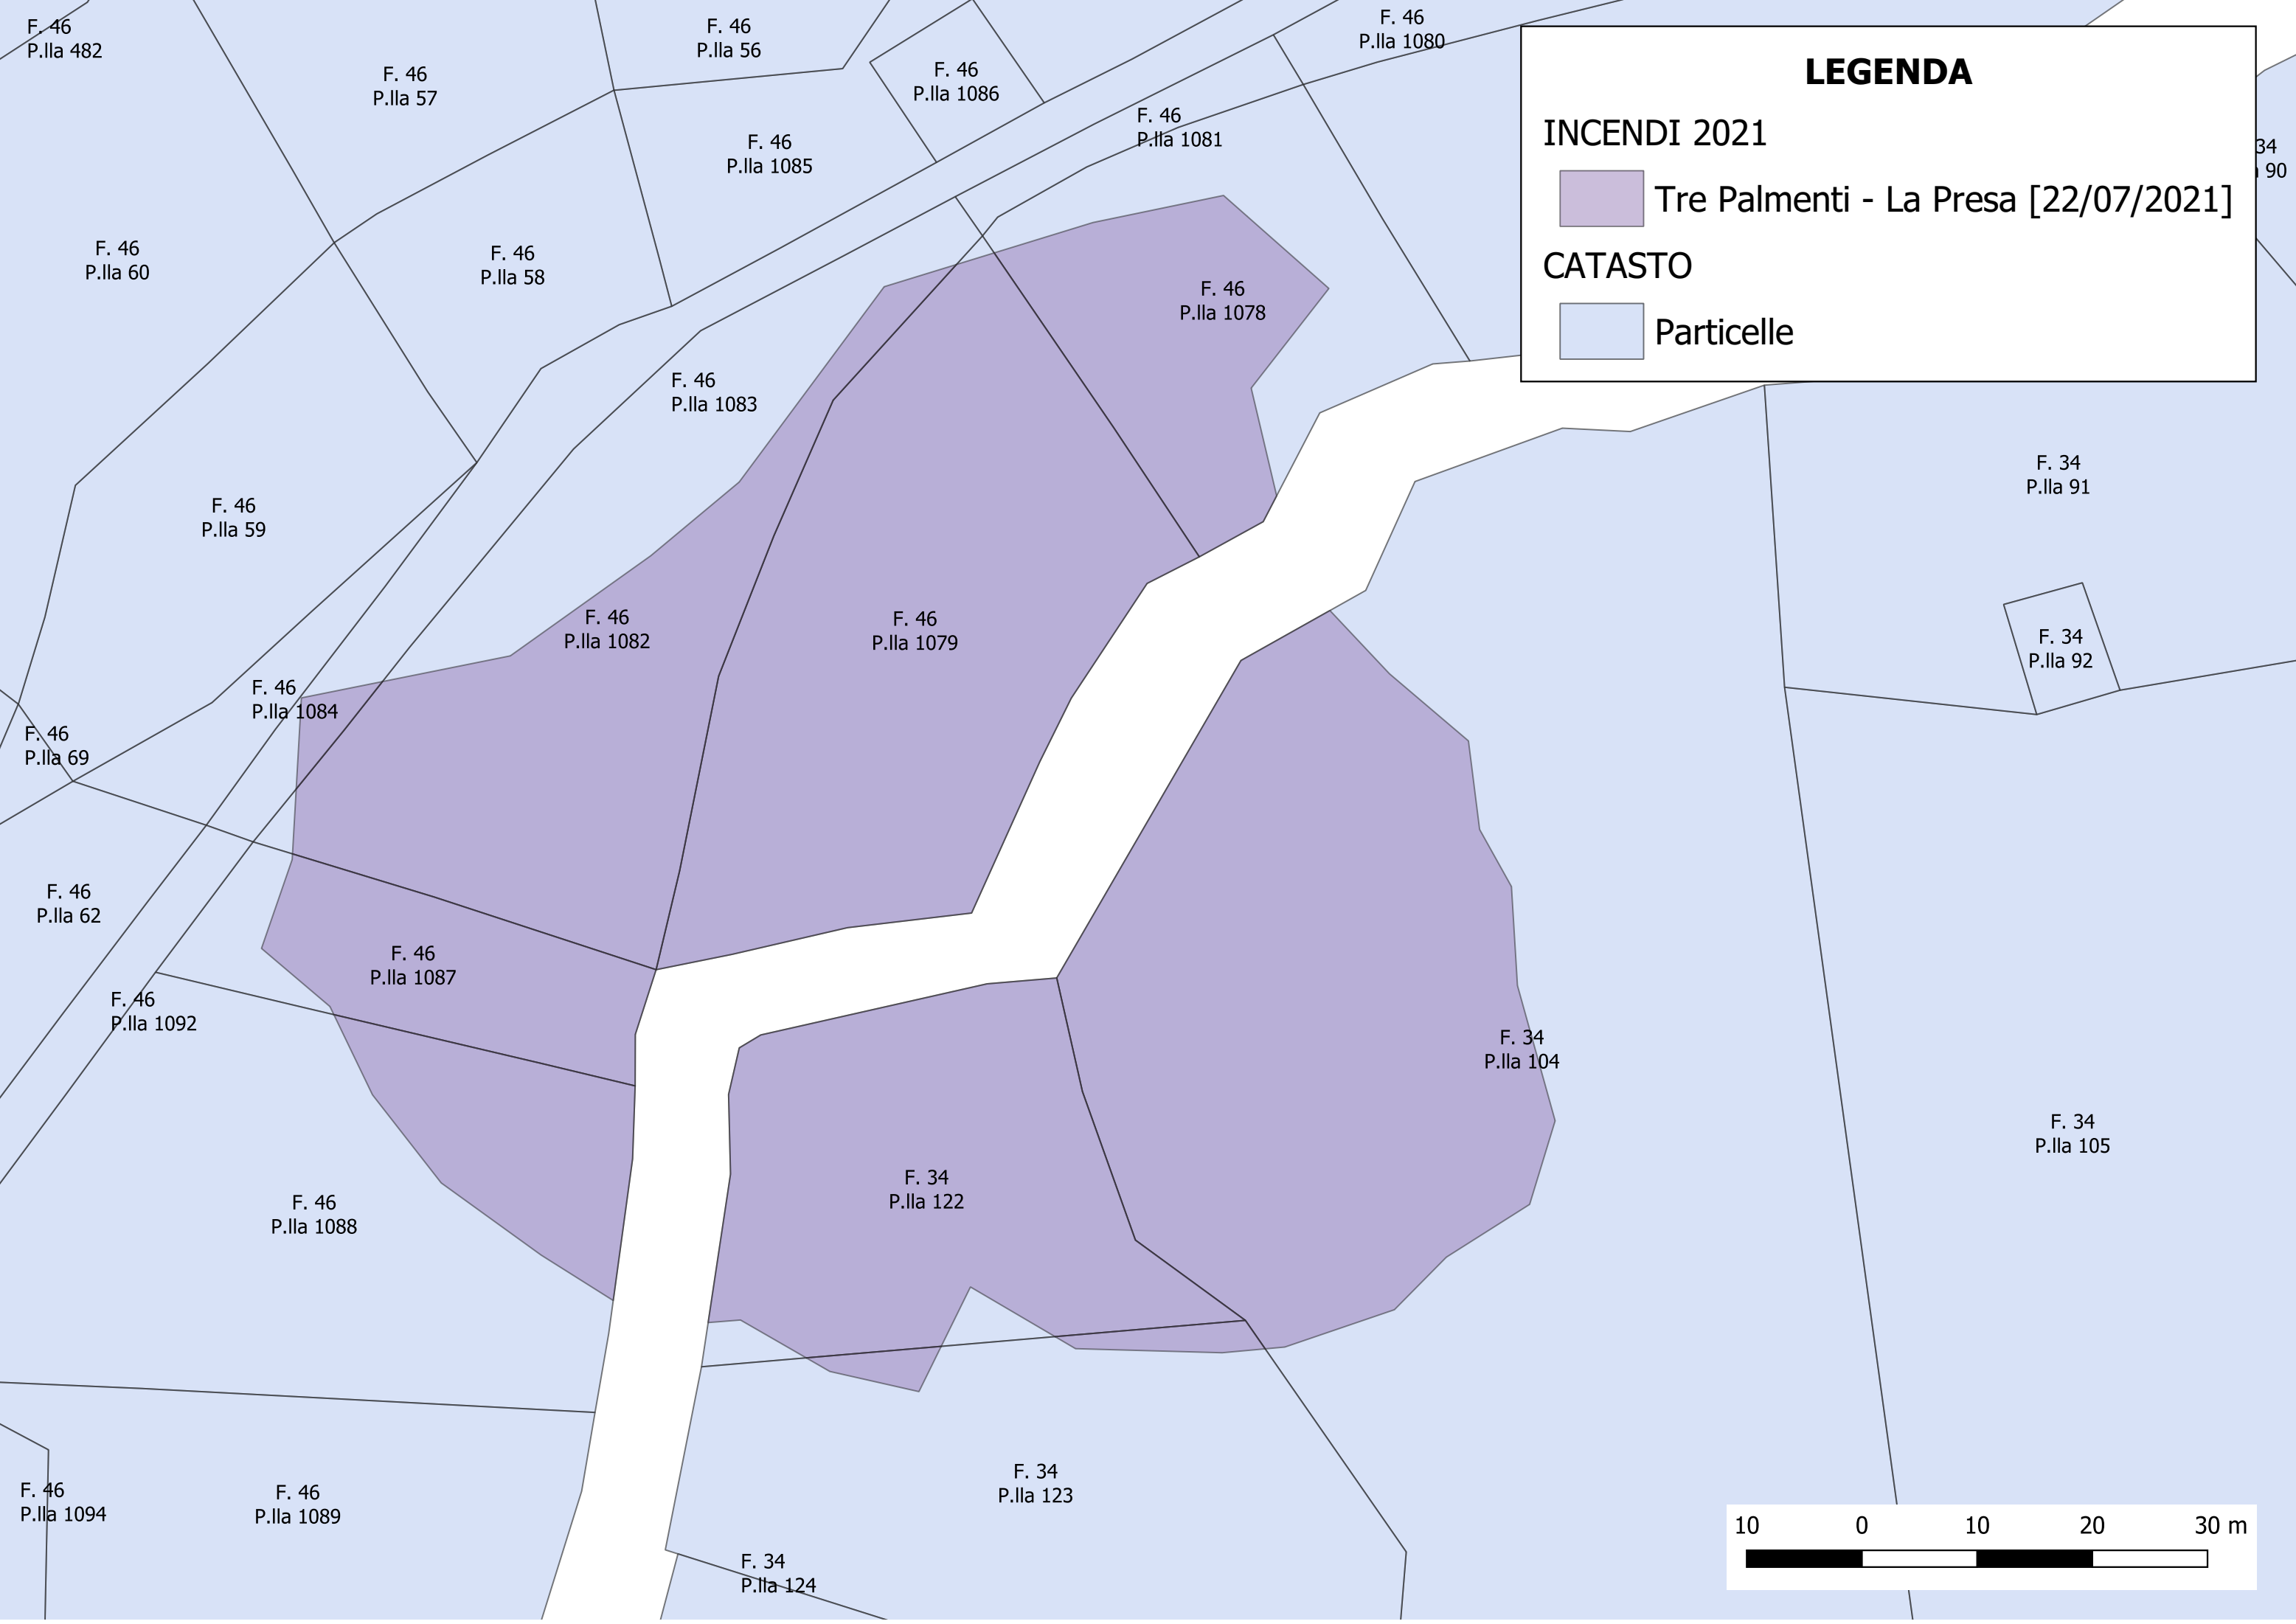

CATASTO

 Particelle

COMUNE DI TITO

CATASTO DEI SOPRASSUOLI PERCORSI DAL FUOCO ai sensi della Legge 21 Novembre 2000 n. 35

ANNO	LOCALITA'	DATA INCENDIO	NCT	NCEU	FOGLIO	PARTICELLA	BRUCIATA		QUALITA'	SUPERFICIE [mq]
							TOTALE	PARZIALE		
2021	S. Anna - Montagna	14/08/2021	X		34	104		X	BOSCHIVA	595,6
2021	S. Anna - Montagna	14/08/2021	X		34	106		X	BOSCHIVA	199,1
2021	S. Anna - Montagna	14/08/2021	X		34	125		X	BOSCHIVA	170
2021	S. Anna - Montagna	14/08/2021	X		34	127		X	BOSCHIVA	964,7
2021	S. Anna - Montagna	14/08/2021	X		34	128	X		BOSCHIVA	1004,1
2021	S. Anna - Montagna	14/08/2021	X		34	129		X	BOSCHIVA	3945,6
2021	S. Anna - Montagna	14/08/2021	X		34	147		X	BOSCHIVA	7785,2
2021	S. Anna - Montagna	14/08/2021	X		34	148		X	BOSCHIVA	2835,6
2021	S. Anna - Montagna	14/08/2021	X		34	149		X	BOSCHIVA	3702,3
2021	S. Anna - Montagna	14/08/2021	X		34	180	X		BOSCHIVA	46,1
2021	S. Anna - Montagna	14/08/2021	X		34	181	X		BOSCHIVA	32,2
2021	S. Anna - Montagna	14/08/2021	X		34	183	X		BOSCHIVA	343,4
2021	S. Anna - Montagna	14/08/2021	X		34	184		X	BOSCHIVA	2822,9
2021	S. Anna - Montagna	14/08/2021	X		34	230		X	BOSCHIVA	5741,6
2021	S. Anna - Montagna	14/08/2021	X		34	234		X	BOSCHIVA	9801,7
2021	S. Anna - Montagna	14/08/2021	X		34	235		X	BOSCHIVA	6352,6
2021	S. Anna - Montagna	14/08/2021	X		34	236	X		BOSCHIVA	4515,2
2021	S. Anna - Montagna	14/08/2021	X		34	237		X	BOSCHIVA	1323,1
2021	S. Anna - Montagna	14/08/2021	X		34	243	X		BOSCHIVA	7352,5
2021	S. Anna - Montagna	14/08/2021	X		34	244	X		BOSCHIVA	1503,5
2021	S. Anna - Montagna	14/08/2021	X		34	245	X		BOSCHIVA	4092,4
2021	S. Anna - Montagna	14/08/2021	X		34	246	X		BOSCHIVA	1902,3
2021	S. Anna - Montagna	14/08/2021	X		34	247	X		BOSCHIVA	1256,8
2021	S. Anna - Montagna	14/08/2021	X		34	248		X	BOSCHIVA	1215,2
2021	S. Anna - Montagna	14/08/2021	X		34	251		X	BOSCHIVA	110
2021	S. Anna - Montagna	14/08/2021	X		34	252	X		BOSCHIVA	1425,6
2021	S. Anna - Montagna	14/08/2021	X		34	254		X	BOSCHIVA	5266,1
2021	S. Anna - Montagna	14/08/2021	X		34	257	X		BOSCHIVA	78,7
2021	S. Anna - Montagna	14/08/2021	X		34	273	X		BOSCHIVA	1134,1
2021	S. Anna - Montagna	14/08/2021	X		34	282		X	BOSCHIVA	9594,6
2021	S. Anna - Montagna	14/08/2021	X		34	283	X		BOSCHIVA	4370,5
2021	S. Anna - Montagna	14/08/2021	X		34	364		X	BOSCHIVA	256,9