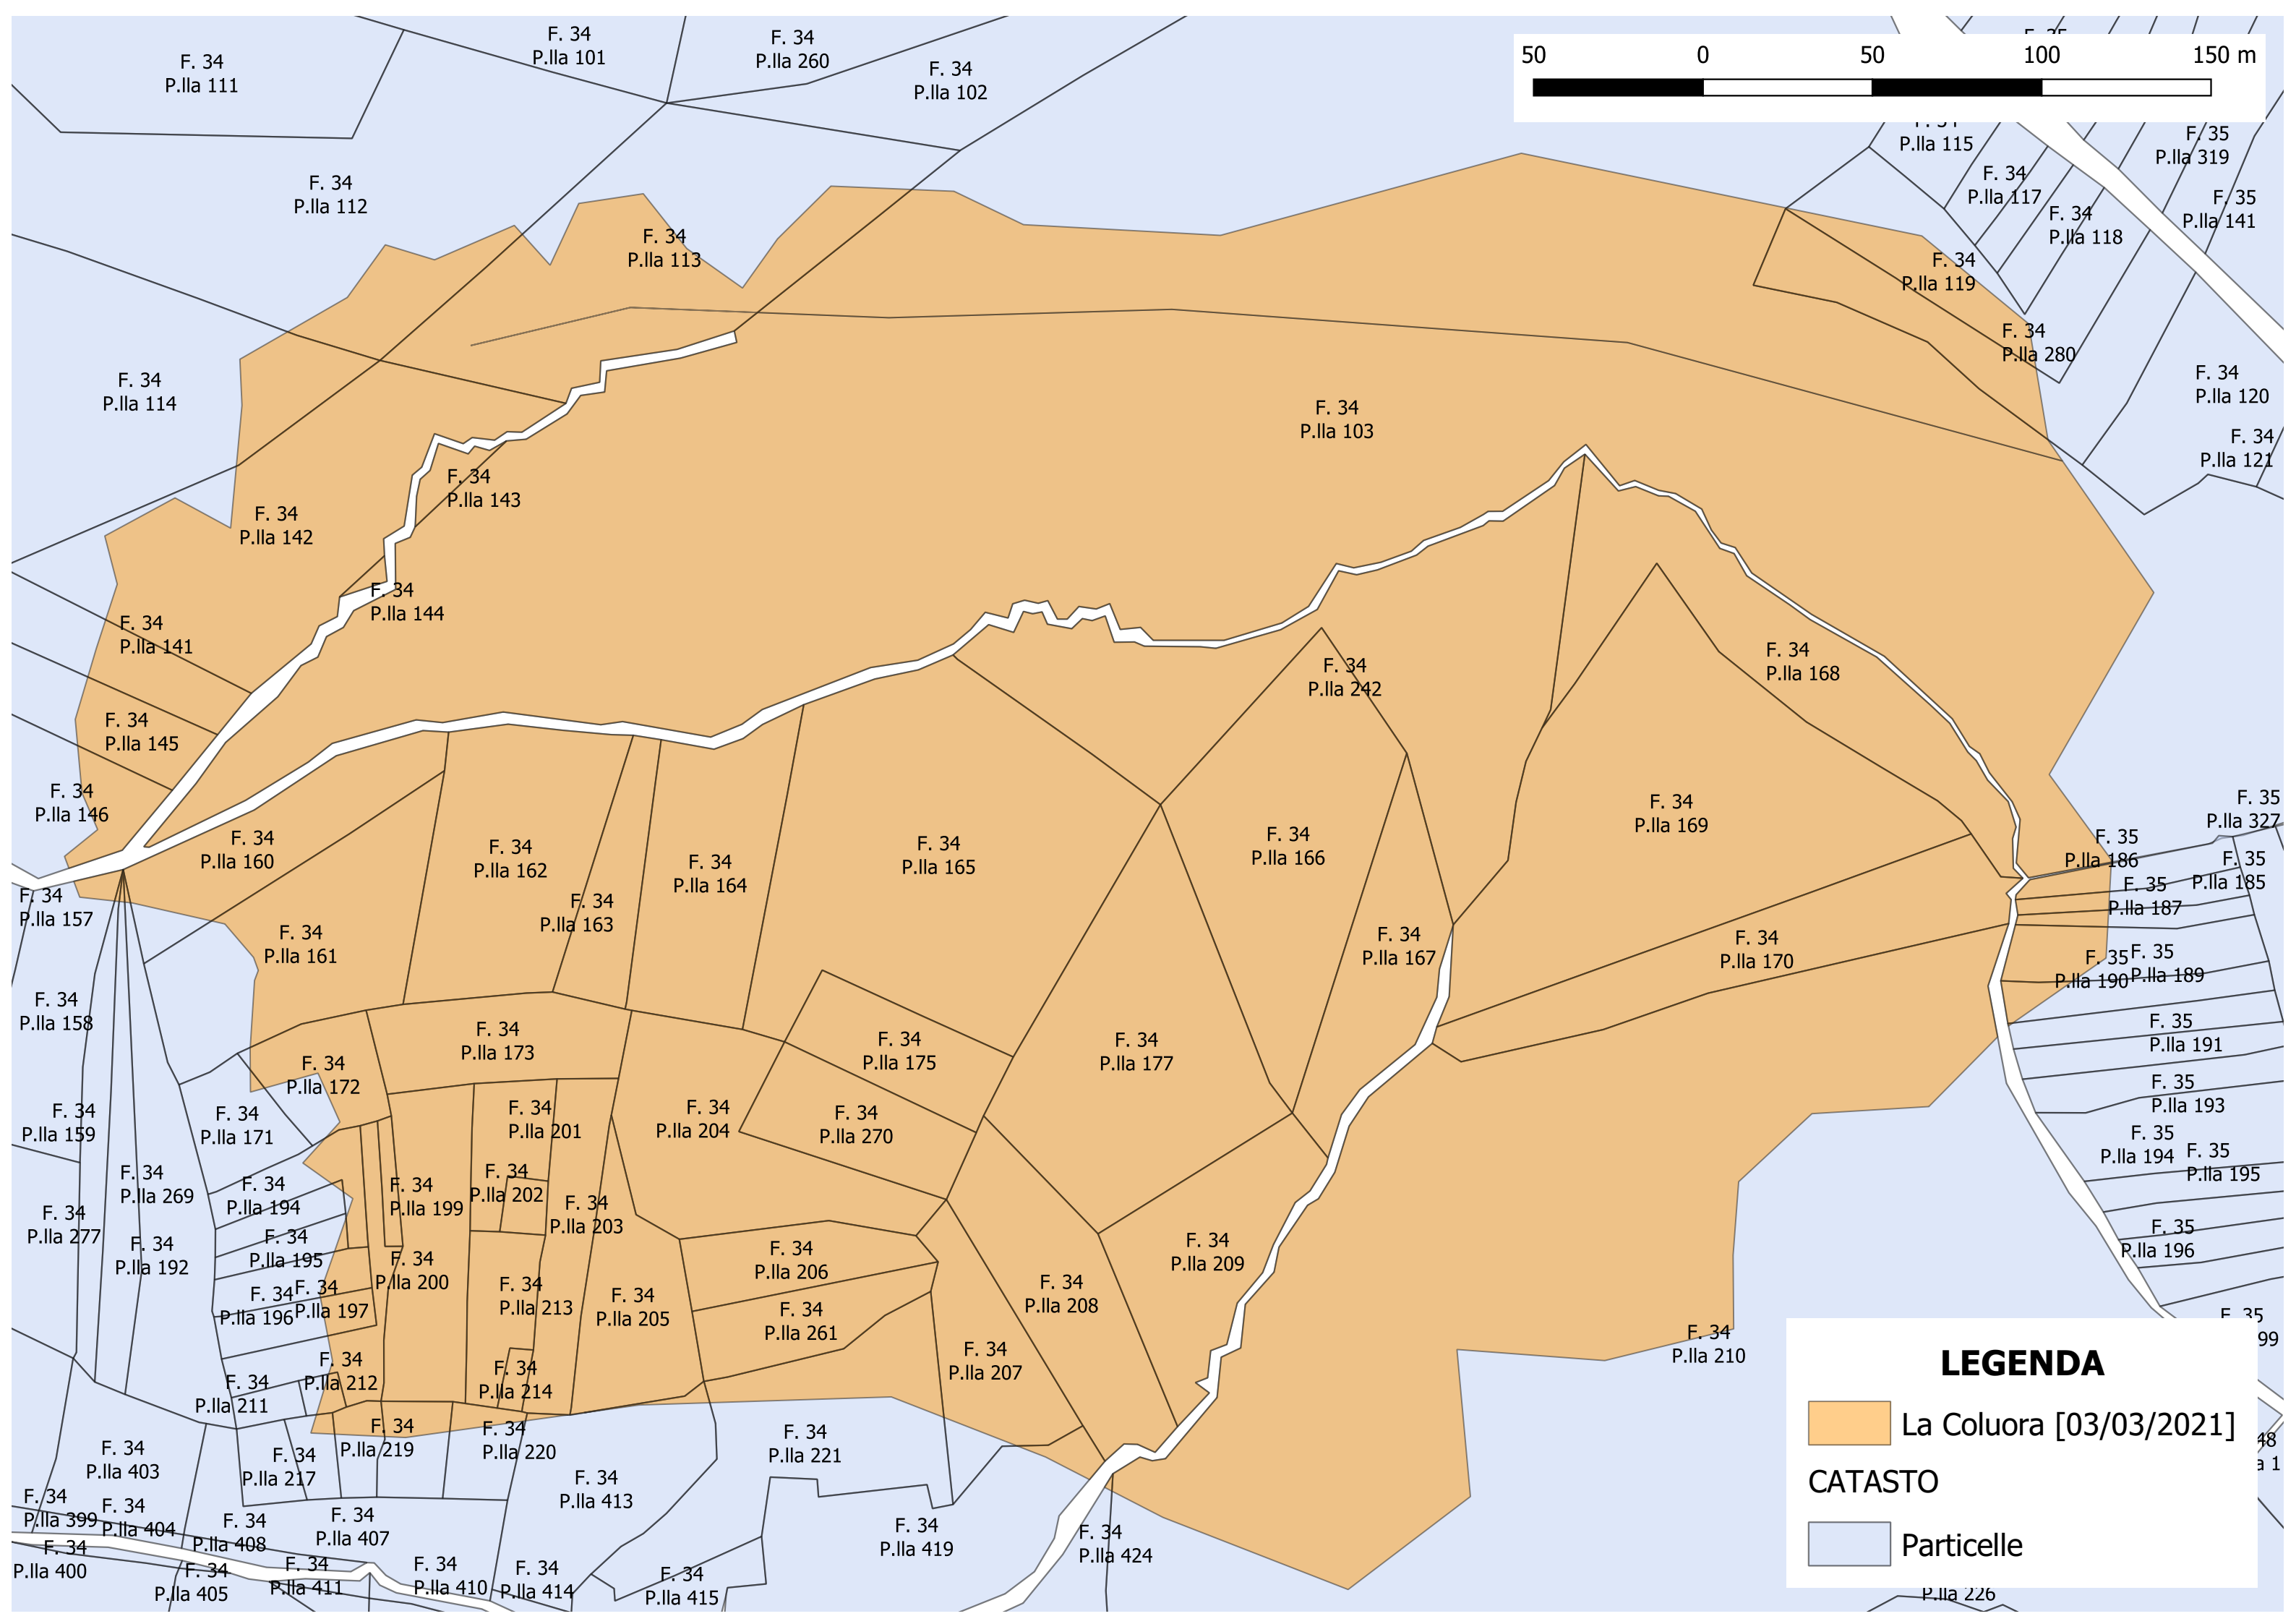

50 0 50 100 150 m

LEGENDA

La Coluora [03/03/2021]

CATASTO

Particelle