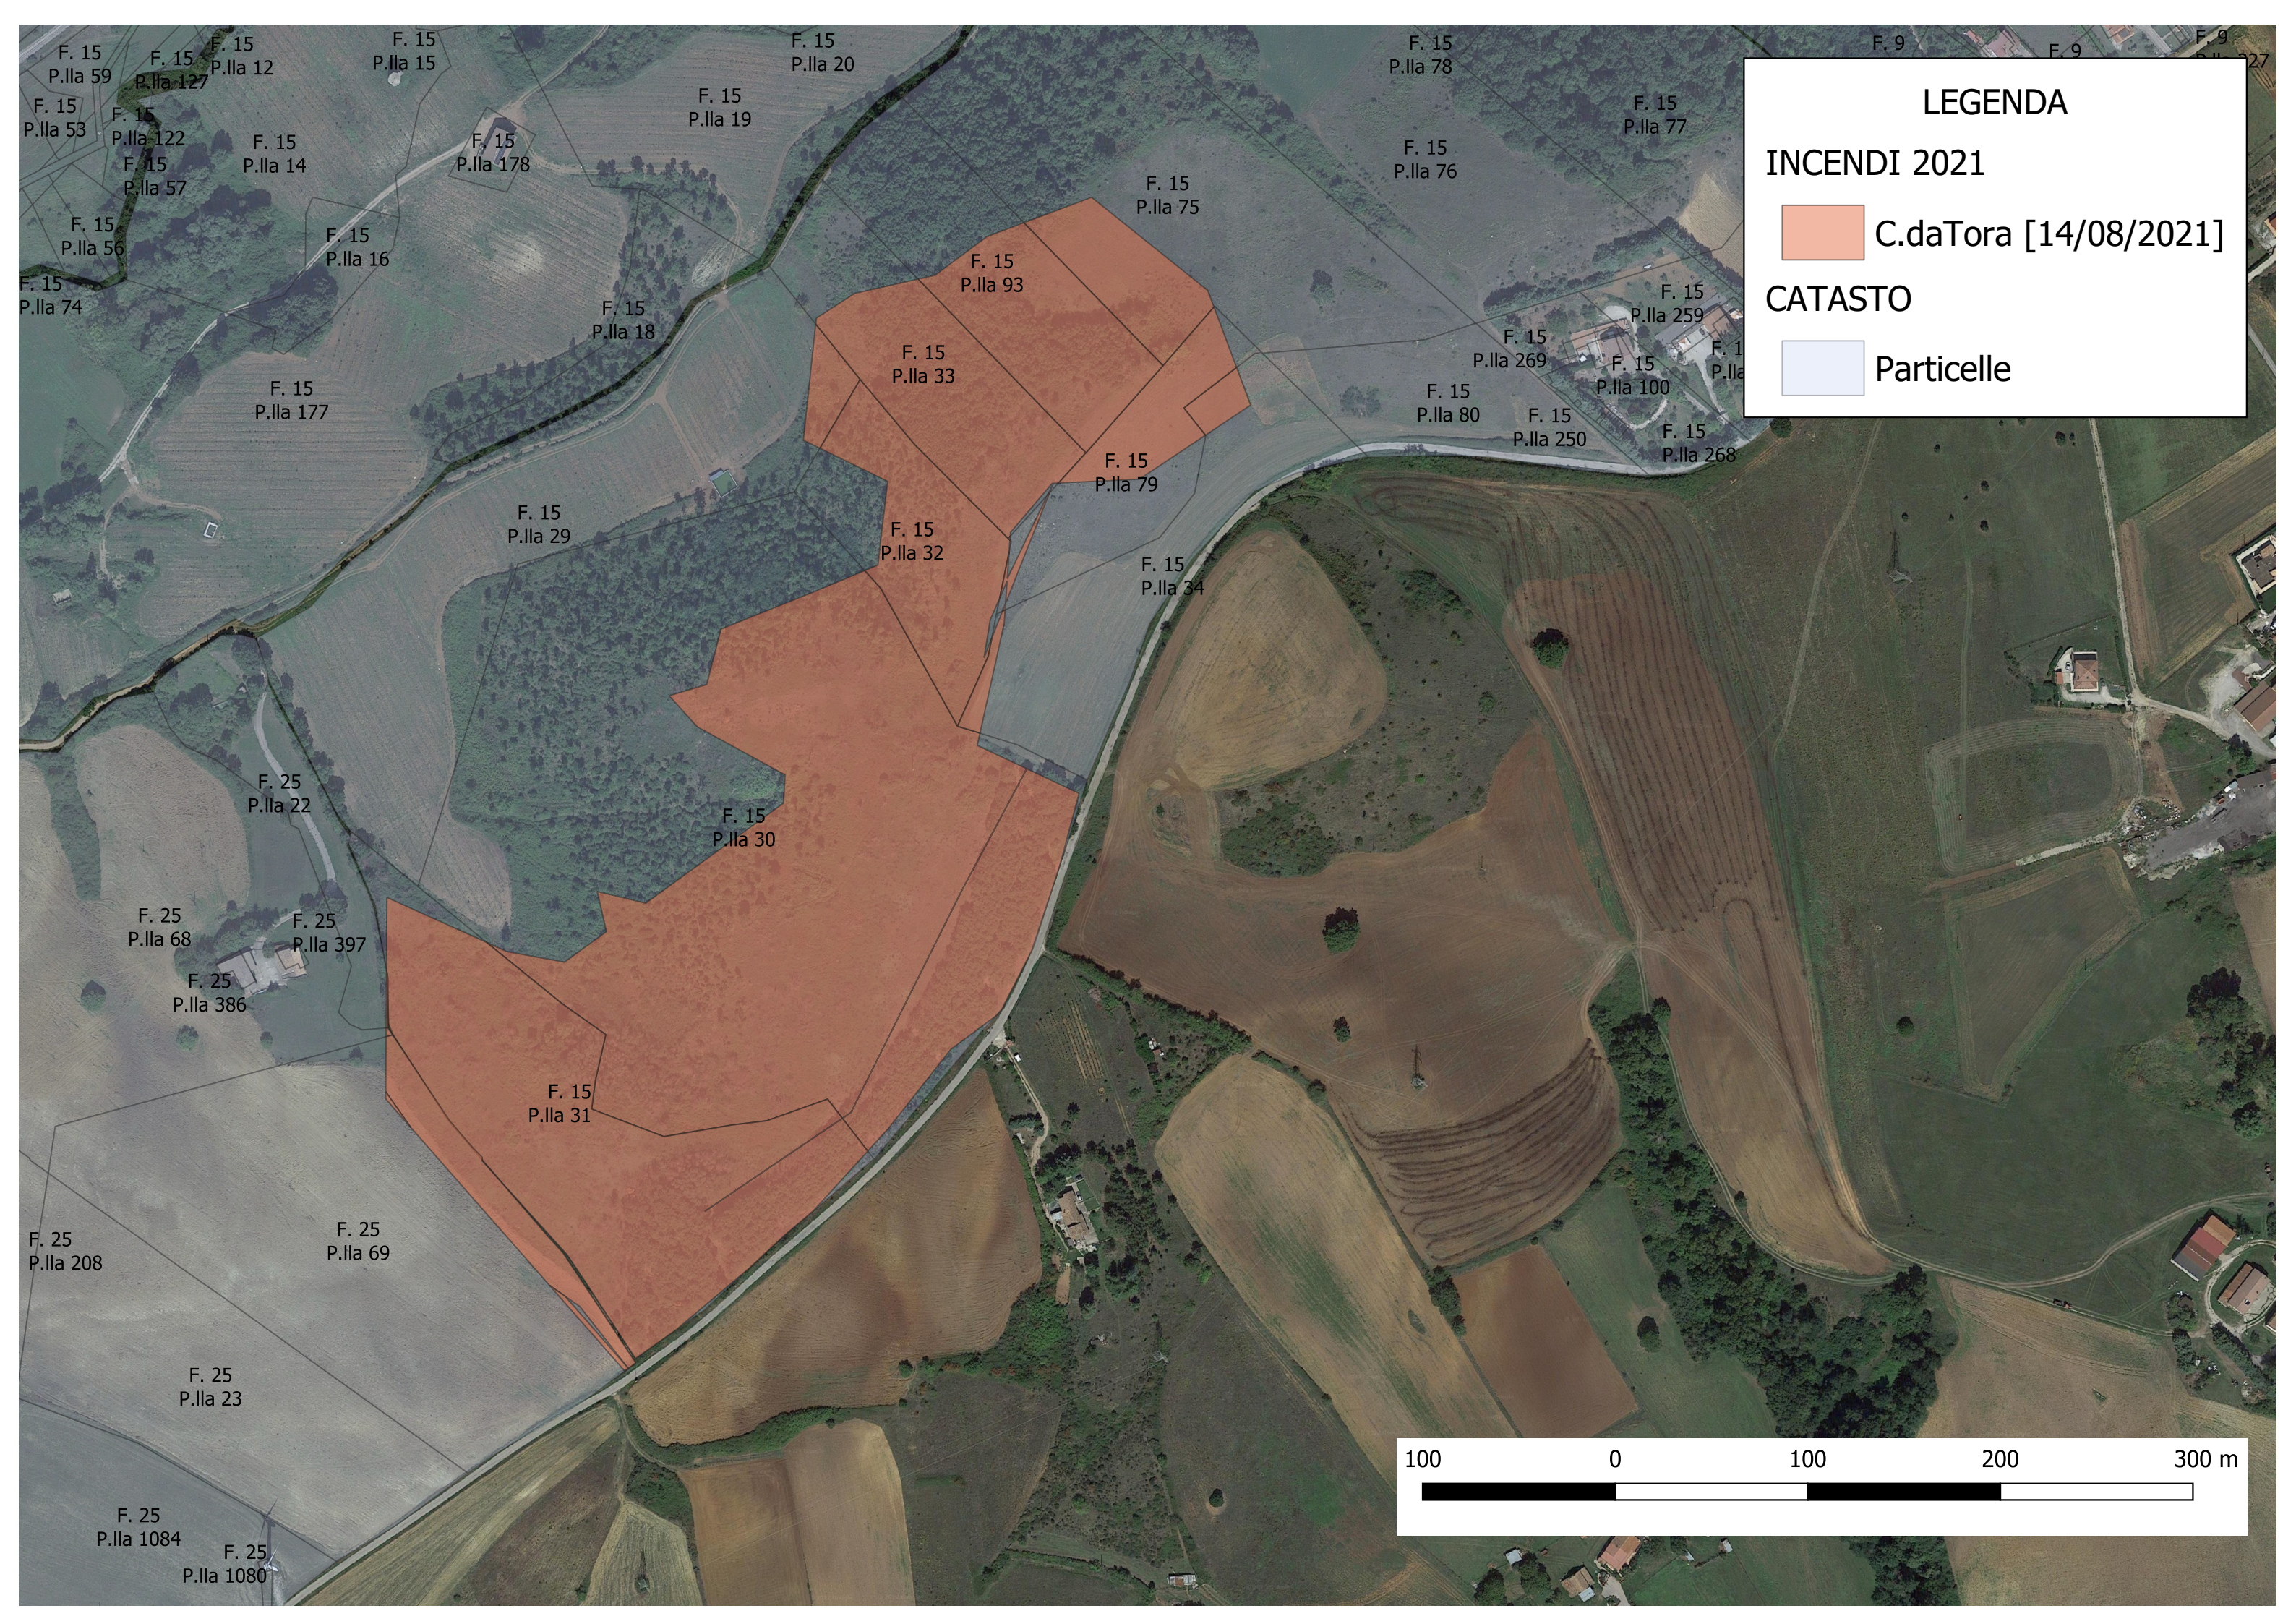

Superficie boschiva percorsa dal fuoco [mq]

878597,1115

LEGENDA

INCENDI 2021

S.Anna/Montagna [14/08/2021]

CATASTO

Particelle

LEGENDA

INCENDI 2021

S.Anna/Montagna [14/08/2021]

CATASTO

Particelle

COMUNE DI TITO

CATASTO DEI SOPRASSUOLI PERCORSI DAL FUOCO ai sensi della Legge 21 Novembre 2000 n. 35

ANNO	LOCALITA'	DATA INCENDIO	NCT	NCEU	FOGLIO	PARTICELLA	BRUCIATA		QUALITA'	SUPERFICIE [mq]
							TOTALE	PARZIALE		
2021	C.da Tora	14/08/2021	X		15	29		X	BOSCHIVA	988
2021	C.da Tora	14/08/2021	X		15	30		X	BOSCHIVA	46261,4
2021	C.da Tora	14/08/2021	X		15	31		X	BOSCHIVA	22946,8
2021	C.da Tora	14/08/2021	X		15	32		X	BOSCHIVA	7205,1
2021	C.da Tora	14/08/2021	X		15	33		X	BOSCHIVA	8322,8
2021	C.da Tora	14/08/2021	X		15	34		X	BOSCHIVA	1019,9
2021	C.da Tora	14/08/2021	X		15	75		X	BOSCHIVA	3687,4
2021	C.da Tora	14/08/2021	X		15	79		X	BOSCHIVA	3206,3
2021	C.da Tora	14/08/2021	X		15	93		X	BOSCHIVA	6886,5
2021	C.da Tora	14/08/2021	X		25	22		X	BOSCHIVA	22,9
2021	C.da Tora	14/08/2021	X		25	68		X	BOSCHIVA	9,4
2021	C.da Tora	14/08/2021	X		25	69		X	BOSCHIVA	3138

Superficie boschiva percorsa dal fuoco [mq] 103694,5

LEGENDA

INCENDI 2021

 C.da Tora [14/08/2021]

CATASTO

 Particelle