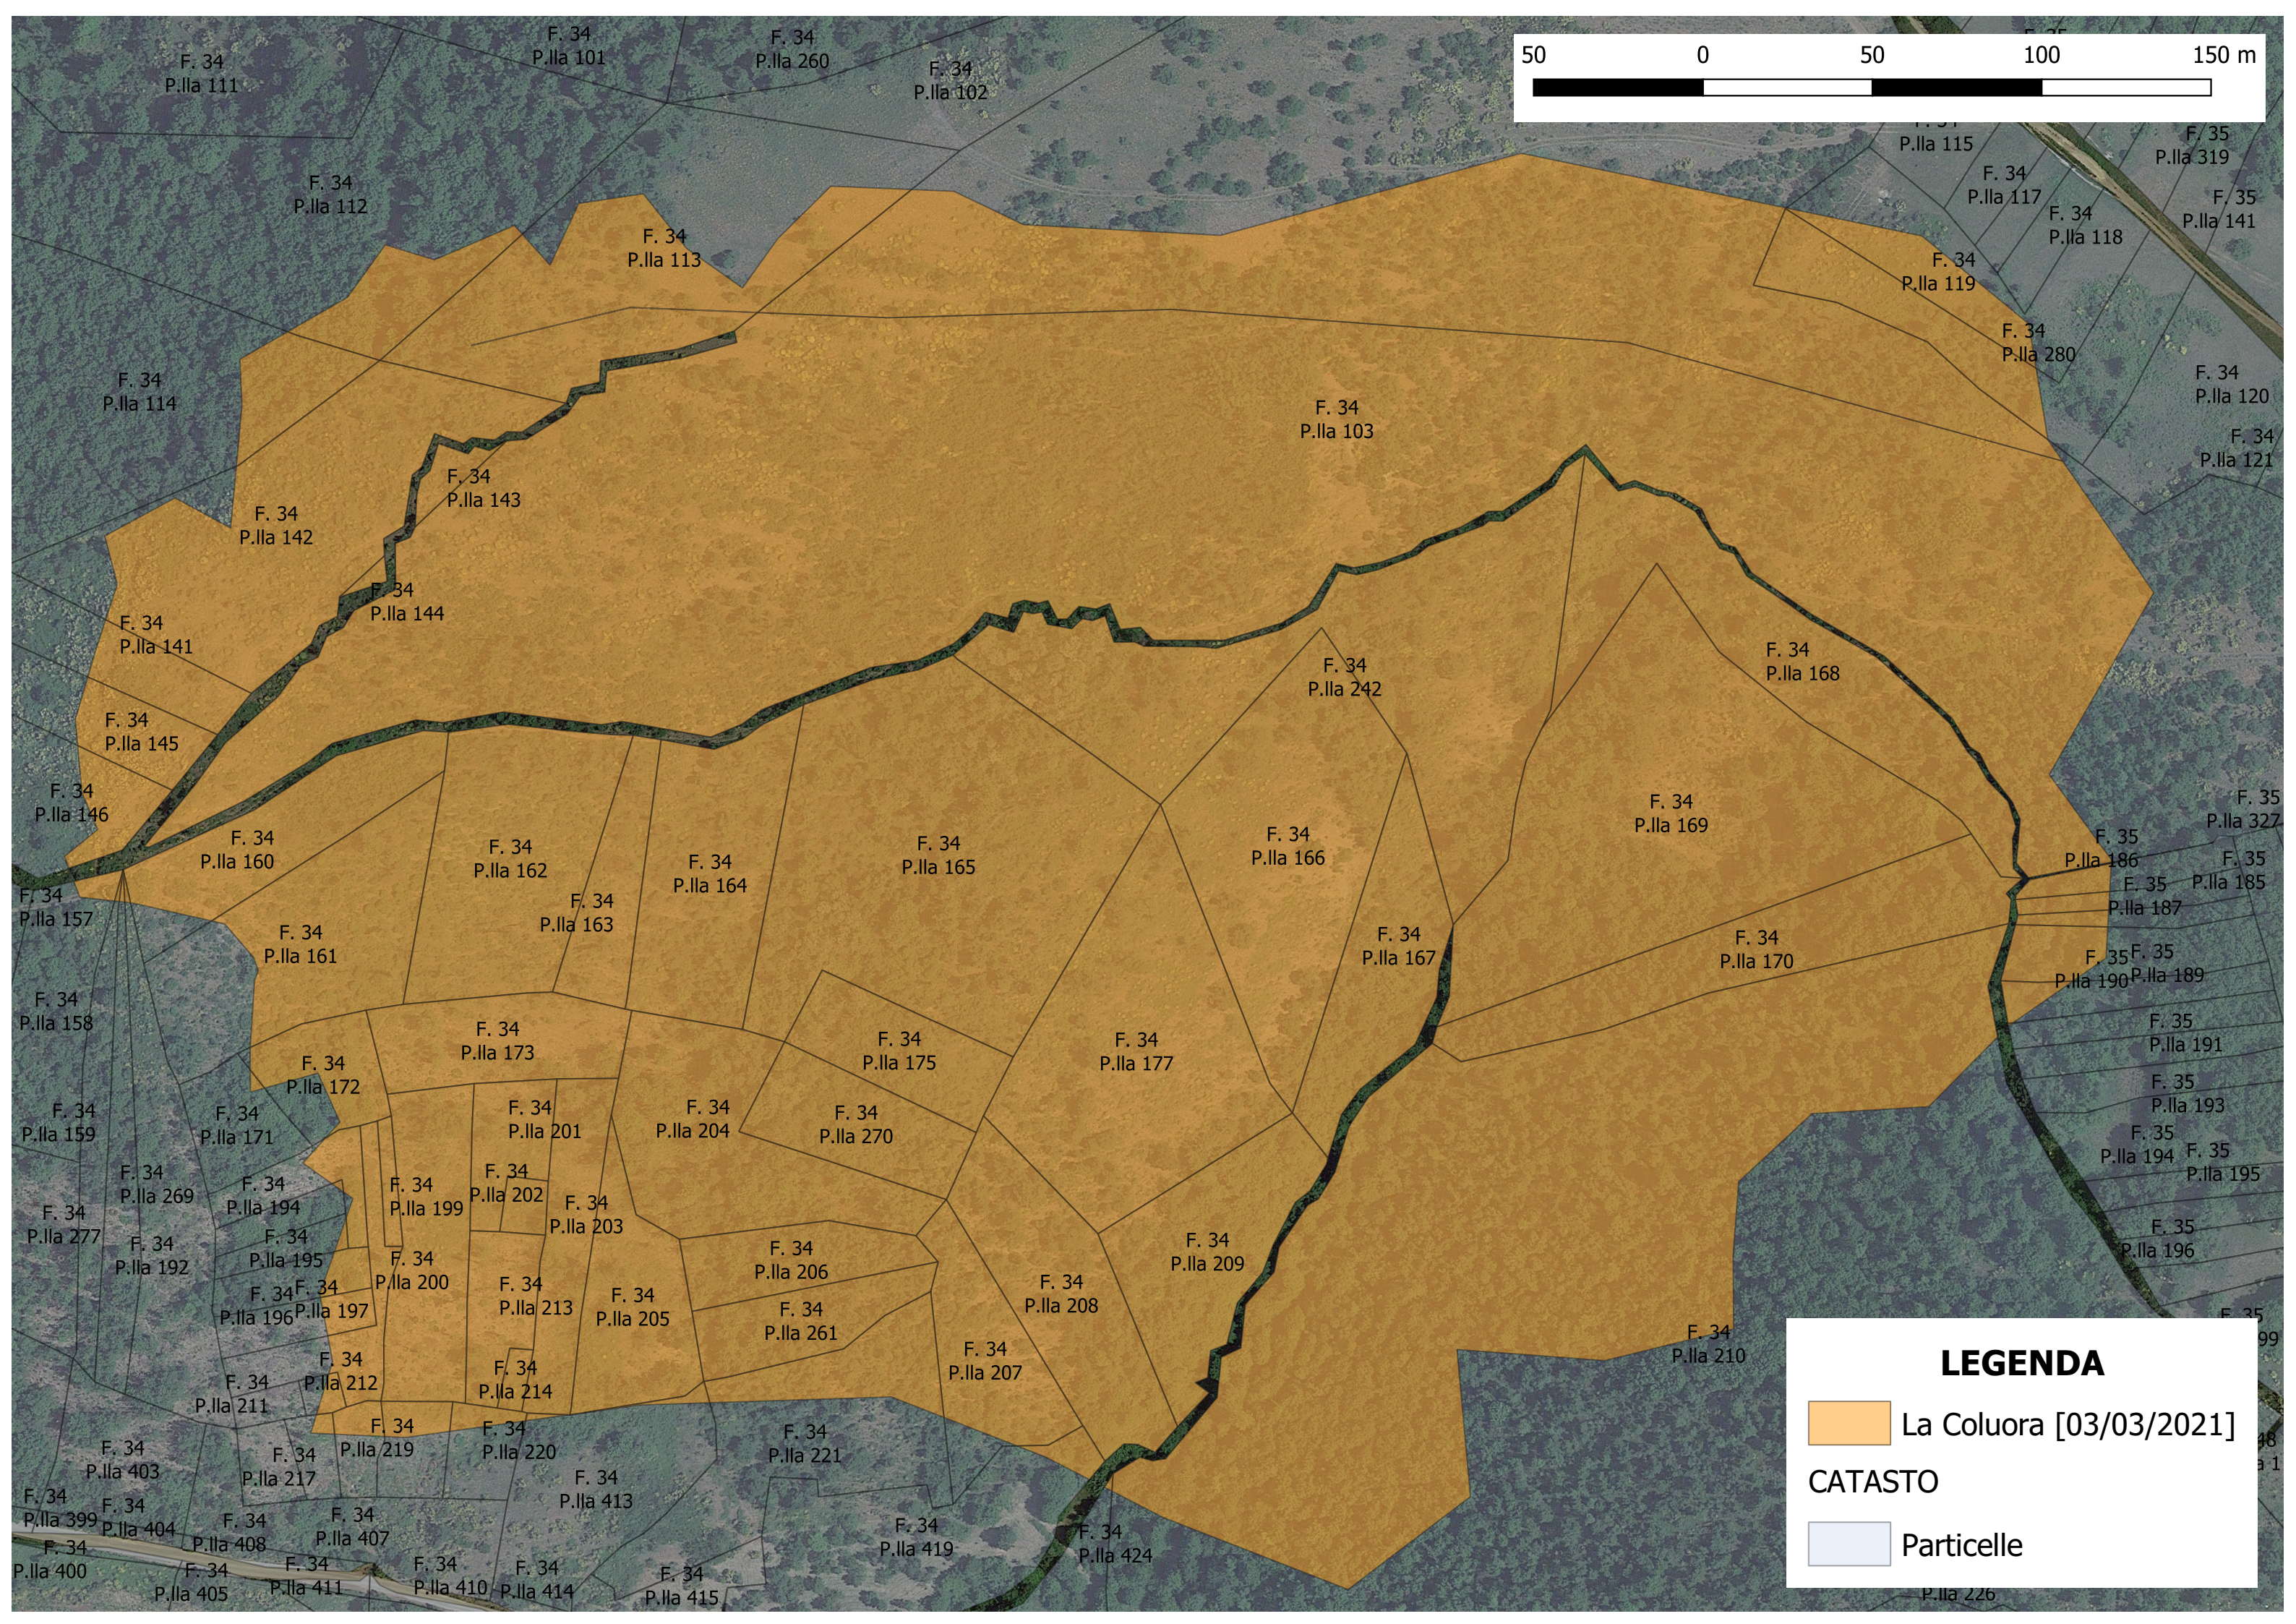

COMUNE DI TITO

CATASTO DEI SOPRASSUOLI PERCORSI DAL FUOCO ai sensi della Legge 21 Novembre 2000 n. 35

2021	La Coluora	03/03/2021	X		35	190		X	BOSCHIVA	136,9
2021	La Coluora	03/03/2021	X		35	191		X	BOSCHIVA	0,5
<i>Superficie boschiva percorsa dal fuoco [mq]</i>										183045,4