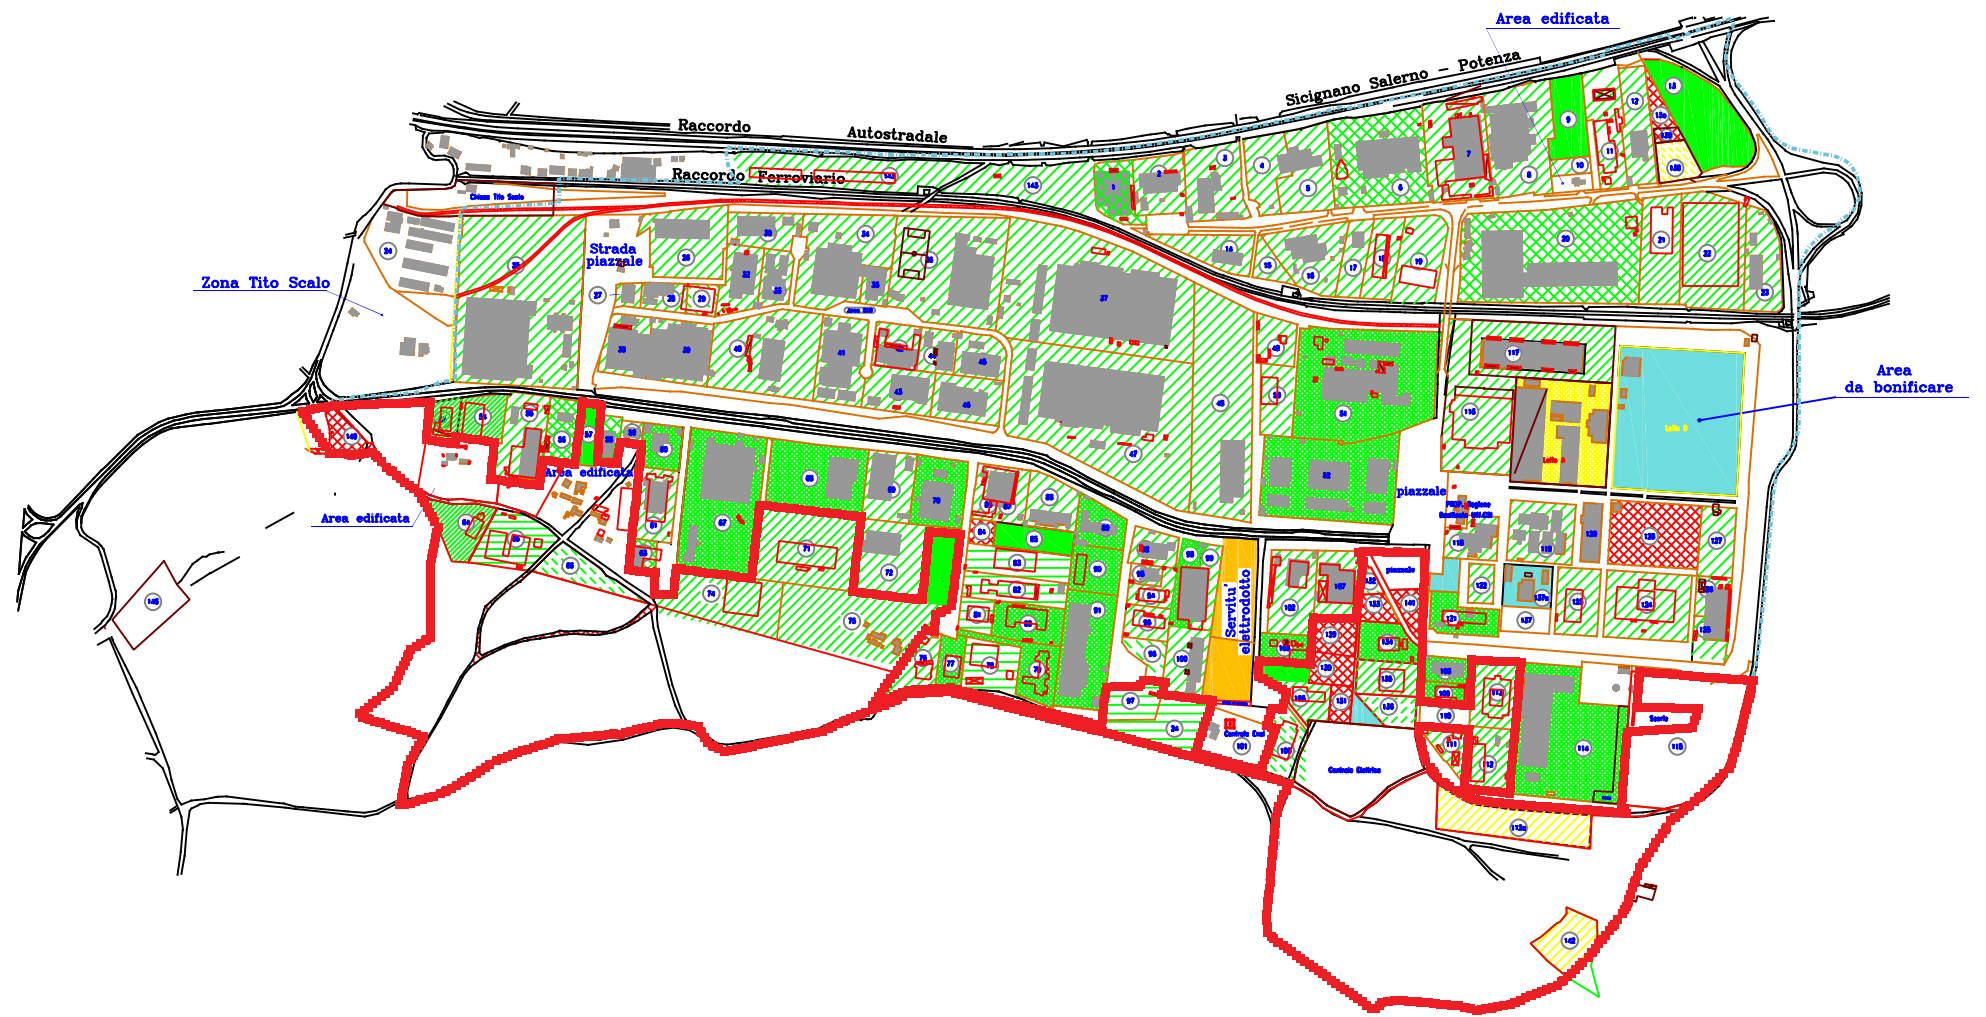

AREA ZES - TITO

LEGENDA

- LOTTE DISPONIBILI**
- consortili
 - da acquisire
- ASSEGNAZIONI**
-
- LOTTE TRASFERITI**
- con azienda in esercizio
 - con azienda in costruzione
 - con azienda inattiva
 - non utilizzati
 - lotti assegnati di proprietà
 - area non assegnabile
 - verde di P.R.G.

- area non edificata
- area edificata
- superficie totale ettari 86
- superficie area non edificata ettari 64
- superficie area edificata ettari 22

AREA ZES