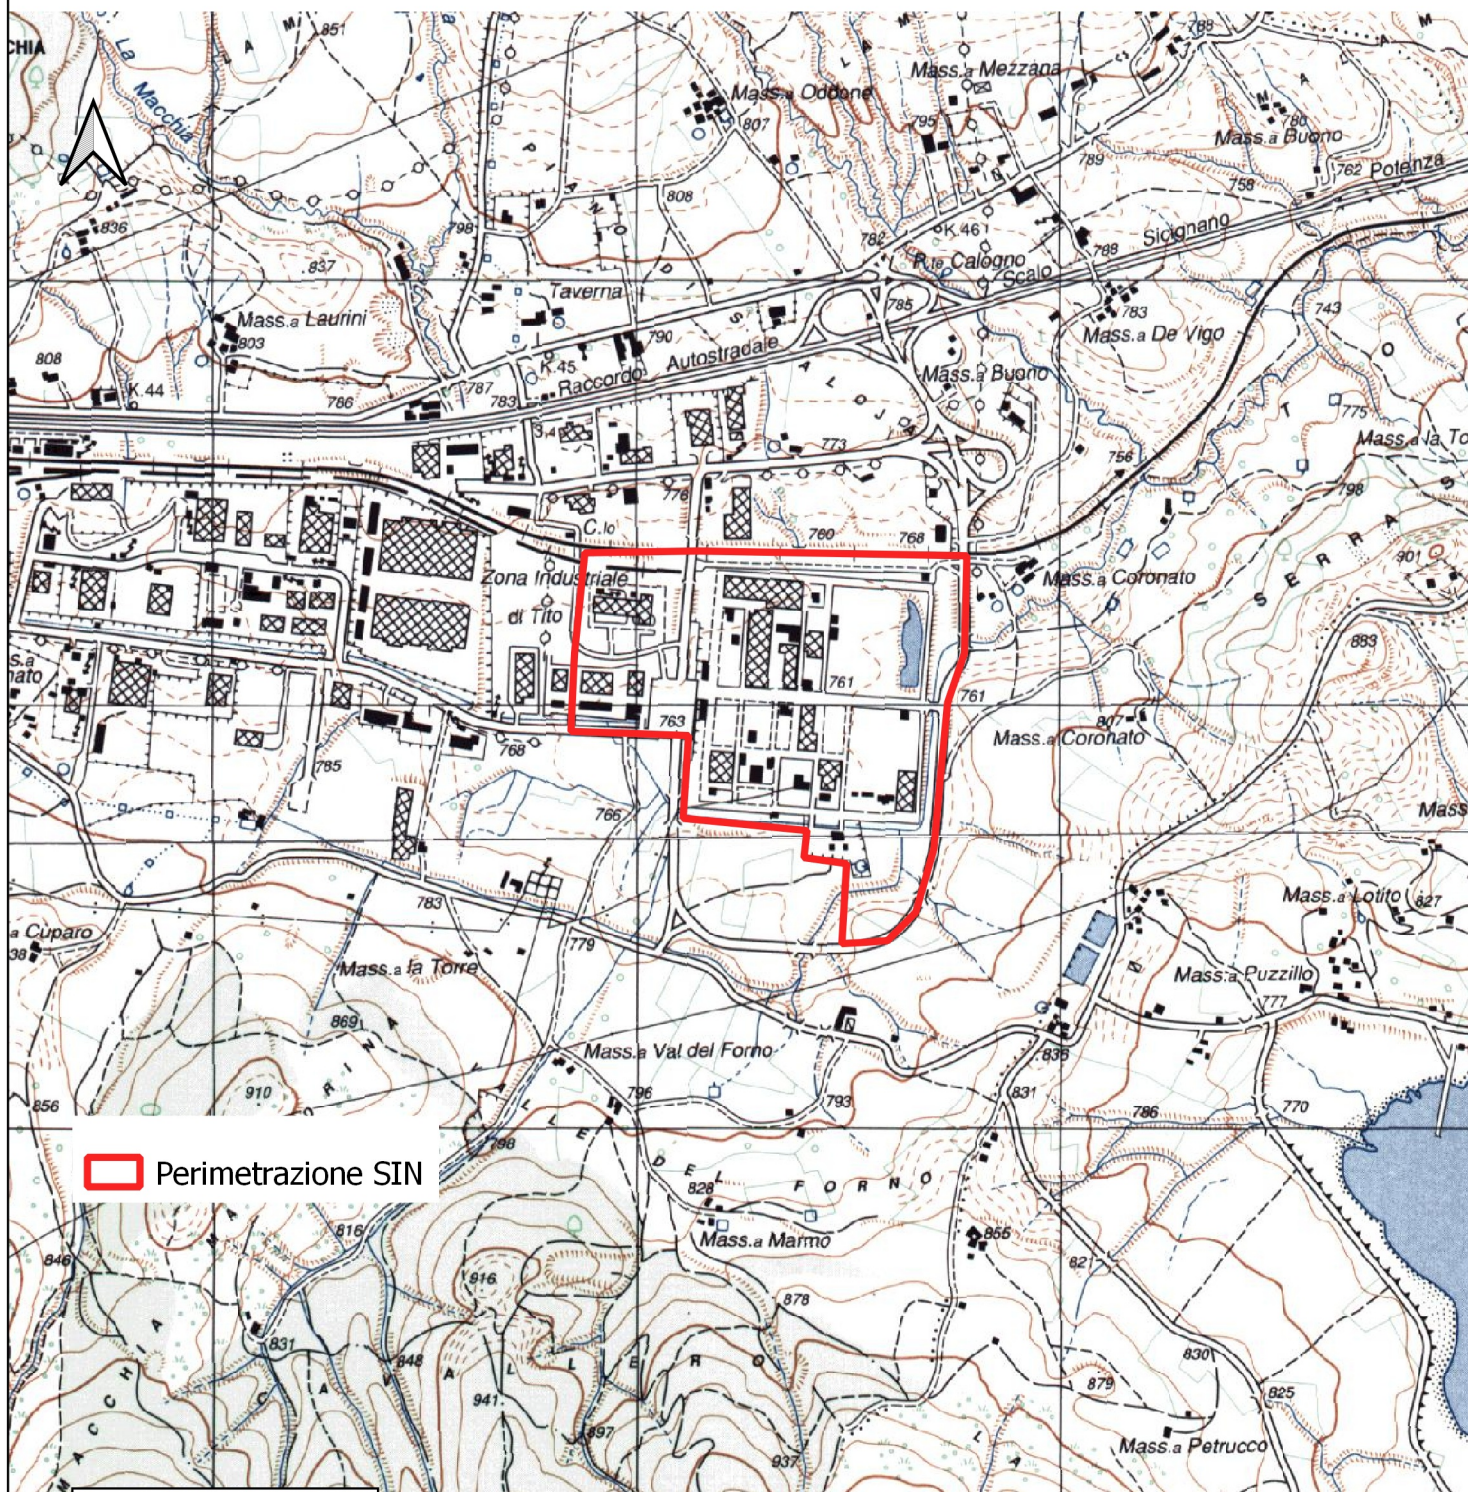

# Perimetrazione del sito di interesse nazionale di "Tito"

 Perimetrazione SIN

0 250 500 m